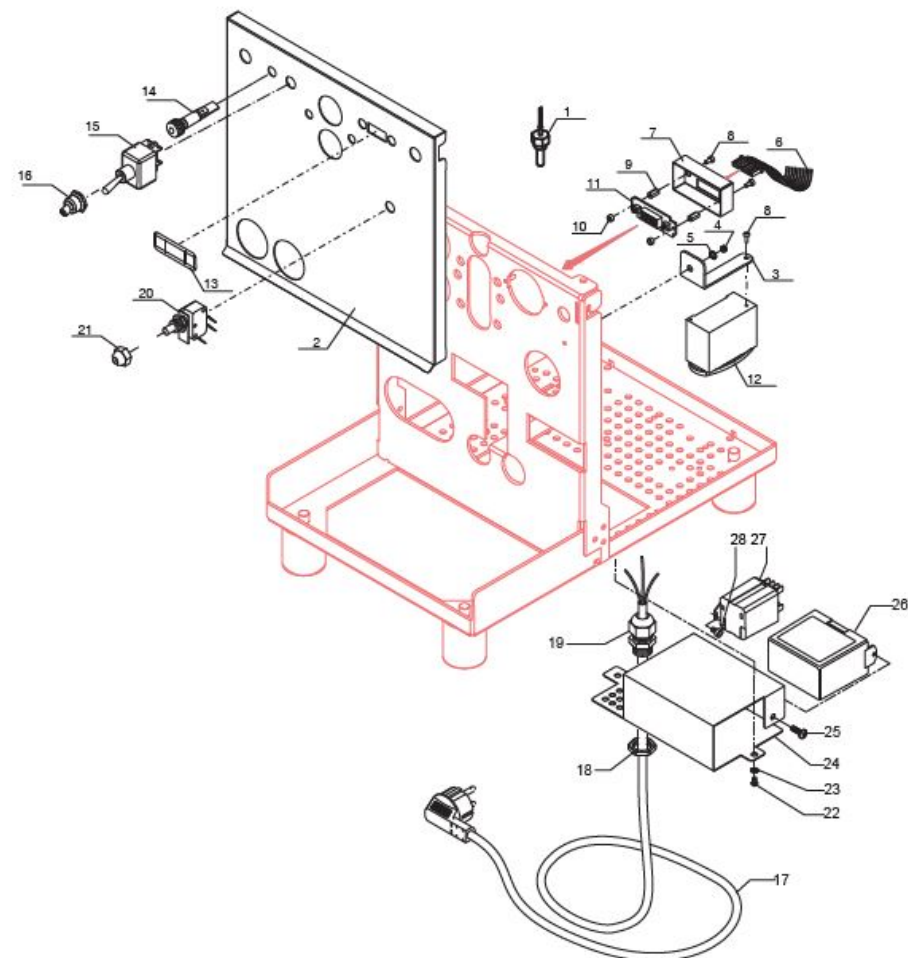

BEZZERA

MAGICA

TABLE 5A
MAG1S Mod. PM PID

POS	CODE	DESCRIPTION
26	7661033.02PR	LEVEL REGULATOR 3 PROBES 110/120V
27	7635424.01	RELAY
28	7816017	SCREW TCEI M4X6

BEZZERA

MAGICA

TABLE 5A
MAG1S Mod. PM PID