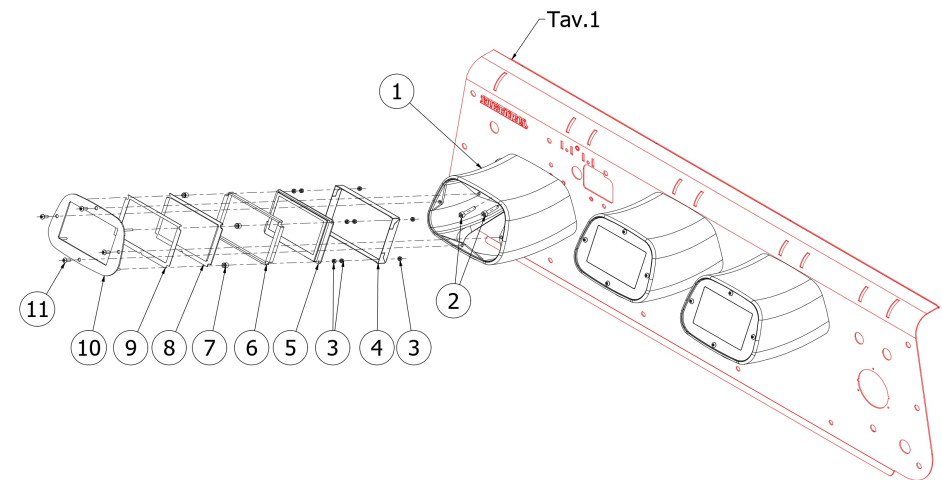

TABLE 3

VICTORIA 2-3 GR BREWING PROFILE RESTYLE

TABLE 4

VICTORIA 3 GR BREWING PROFILE RESTYLE

POS	CODE	DESCRIPTION
1	9991023	GROUP DELIVERY COVER
2	7611516	CLAMP 10086
3	5194551	HOSE Ø 8x5 SILICONE L=450 1GR
4	5194698	SILICON PIPE
5	5370313	GROUP E.VALVE DRAIN RUBBER HOLDER
6	5195003	M3 SLIDE NUT
7	7663623	WHITE LED 12V
8	7809811	PLASTIC SCREW TCI M3X16 DIN85
9	5058488LW	INFERIOR COVER
10	7816002	SCREW TCEI M4X12 UNI 5931 A2
11	7814001	WASHER D4 DIN 6798A A2
12	7816015	SCREW TCEI M8X25 UNI 5931 A2
13	7702421	VALVE 3 WAYS ODE 220V 60HZ RUBINO
13	7702217	SOLENOID VALVE 3 WAYS ODE 230/240V
14	7816021	SCREW TCEI M5X25 UNI 5931 A2
15	7816017	SCREW TCEI M4X6
16	7666003	PROBE RING FOR PID
17	5283064.02AL	DELIVERY BODY GROUP 1°GR
18	5963182.01	ASSY HEATING ELEMENT CARTRIDGE
19	7496004.01	GASKET OR 139 VITON FDA
20	5280505TW-AL	COUPLING RING D88.5X29.3 DENICROMAL
21	7493025	GASKET RING H8,5 65SH BLUE
22	5285512AL	SHOWER-HOLDER FOR DIFFUSION
23	5285513AL	DIFFUSOR
24	5470515.03	SHOWER D57 BEZZERA LOGO
25	7809903	SCREWS POLIERS M5X16 A4 AISI316
26	5493055	COUPLING RING EXTERIOR GASKET
27	5223024	JET M5X5 HOLE D0.8 OT
28	5471002	FILTER D13.5 H11 AISI 304
29	5492022	GASKET D25 X 17 X 2 ASBESTOS FREE