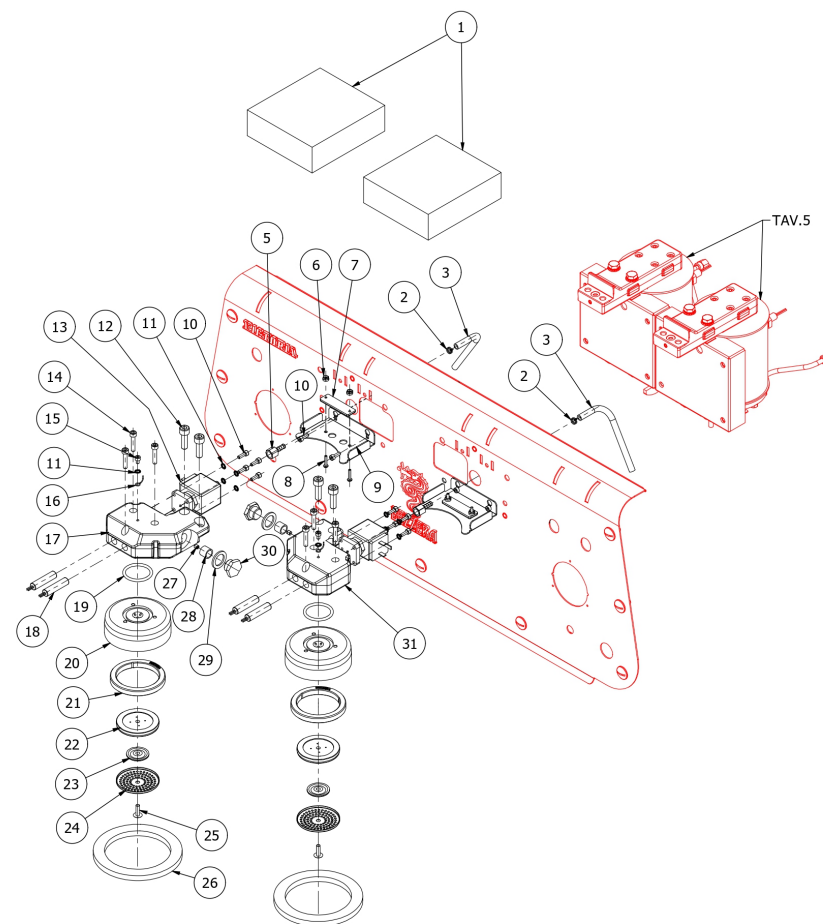

BEZZERA

VICTORIA BREWING PROFILE RESTYLE

TABLE 4

VICTORIA 2 GR BREWING PROFILE RESTYLE

POS	CODE	DESCRIPTION
1	9991023	GROUP DELIVERY COVER
2	7611516	CLAMP 10086
3	5194549	HOSE Ø 8x5 SILICONE L=350
5	5370313	GROUP E.VALVE DRAIN RUBBER HOLDER
6	5195003	M3 SLIDE NUT
7	7663623	WHITE LED 12V
8	7809811	PLASTIC SCREW TCI M3X16 DIN85
9	5058488LW	INFERIOR COVER
10	7816002	SCREW TCEI M4X12 UNI 5931 A2
11	7814001	WASHER D4 DIN 6798A A2
12	7816015	SCREW TCEI M8X25 UNI 5931 A2
13	7702421	VALVE 3 WAYS ODE 220V 60HZ RUBINO
13	7702217	SOLENOID VALVE 3 WAYS ODE 230/240V
14	7816021	SCREW TCEI M5X25 UNI 5931 A2
15	7816017	SCREW TCEI M4X6
16	7666003	PROBE RING FOR PID
17	5283064.02AL	DELIVERY BODY GROUP 1°GR
18	5963182.01	ASSY HEATING ELEMENT CARTRIDGE
19	7496004.01	GASKET OR 139 VITON FDA
20	5280505TW-AL	COUPLING RING D88.5X29.3 DENICROMAL
21	7493025	GASKET RING H8,5 65SH BLUE
22	5285512AL	SHOWER-HOLDER FOR DIFFUSION
23	5285513AL	DIFFUSOR
24	5470515.03	SHOWER D57 BEZZERA LOGO
25	7809903	SCREWS POLIERS M5X16 A4 AISI316
26	5493055	COUPLING RING EXTERIOR GASKET
27	5223024	JET M5X5 HOLE D0.8 OT
28	5471002	FILTER D13.5 H11 AISI 304
29	5492022	GASKET D25 X 17 X 2 ASBESTOS FREE
30	5226403AL	PLUG 3/8

BEZZERA

VICTORIA BREWING PROFILE RESTYLE

TABLE 4

VICTORIA 2 GR BREWING PROFILE RESTYLE