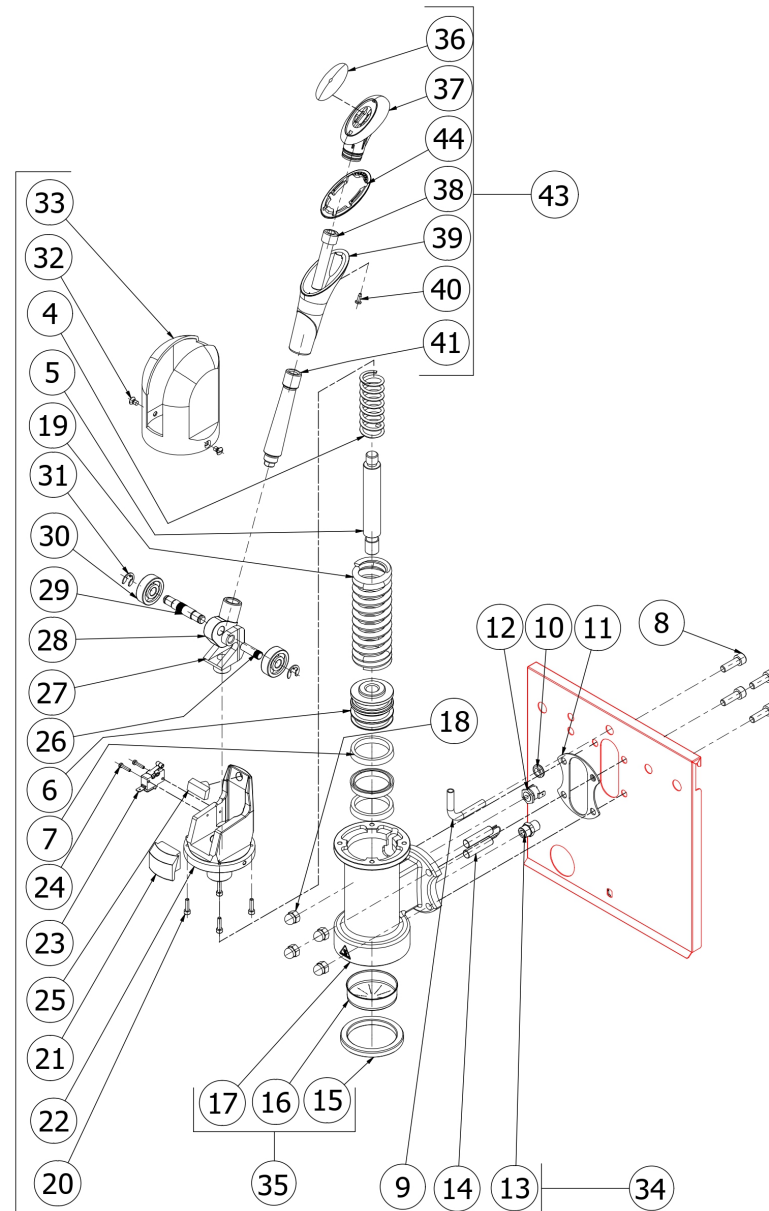

TABLE 4 - (from 07/10/2025)

STREGA

BEZZERA

STREGA

TABLE 5
STREGA

POS	CODE	DESCRIPTION
4	5471538	ADDITIONAL SPRING FOR LEVER GROUP
5	5260201	SHAFT D20X 139 AISI303
6	5224201AL	PISTON D50 OT57USA
7	7491001	LIP SEAL D51 41 X 8 NBR 75SH
8	7816015	SCREW TCEI M8X25 UNI 5931 A2
9	5163284CM	PIPE FOR MICRO CHROMED CABLE
10	7613007	FAIRLEAD M17V 3121145 RUBBER
11	7493017	GASKET FOR LEVEL GROUP
12	7634808	THERMAL SAFETY DEVICE 250V 95°C
13	5302009AL	FITTING M12X1/4
14	5963220.01	ASSY HEATING CARTRIDGE DOUBLE
14	5963182.01	ASSY HEATING ELEMENT CARTRIDGE
15	7493020	SAUCER GASKET H7.5 75SH
16	5470512	SHOWER D58X19 AISI304
17	5283052TW-AL	LEVER GROUP BODY C/RES.LUC+DENIC
18	5221863CM	CAP NUT M8 ES.14 H17 OT CHROMED
19	5471537	SPRING D46X130 AISI 302
20	7816004	SCREW TCEI M4X16 A2
21	5473002.01	BOTTOM VIBRATION DAMPER
22	5287507	GEAR HEAD
23	7633908	MICROSWITCH FOR LEVER
24	7826203	SCREW TCI M3X14 UNI 6107 OT
25	5473001	UPPER VIBRATION DAMPER
26	5244007CN	STUD D9 X 29 CARBONITRIDED
27	5284501.01NC	LEVER GROUP FORK NIK.
28	5287003NC	JOINT M16 GR.AL NICH.W/BUSH X GRAIN
29	5244006	STUD D11 X 61 PR80
30	7471801	BALL BEARING D35 X 10 X 11
31	7800601	RING D9 UNI 7434 R150
32	7817401	SCREW TCS M5X8 DIN 964 A2

BEZZERA

STREGA

TABLE 5
STREGA

BEZZERA

STREGA

TABLE 5
STREGA

POS	CODE	DESCRIPTION
33	5370604CM	CAP D90 ABS CHROMED
34	5963563.01	ASSY GROUP STREGA WITHOUT LEVER 110V
34	5963562.01	ASSY GROUP STREGA WITHOUT LEVER 220/240V
34	5963567.01	ASSY GROUP STREGA WITHOUT LEVER 220/240V W/M
34	5963566.01	ASSY GROUP STREGA WITHOUT LEVER 110V W/MICR
35	5283052.02R	LEVER GROUP BODY W/GASKET+SHOWER
36	5371205.01	BEZZERA VINTAGE LOGO LABEL
37	5371204.01	CHROMED PLUG
38	7816026	SCREW TCEI M12X60
39	5371203	HANDLE
40	7809810	SCREW PLAS FIX 45 TC POZI D.3,5X10
41	5263203CM	LEVEL D.21,5X120
43	5960510.03	ASSY LEVER WITH LOGO VINTAGE
44	7493021	GASKET FOR LOGO HANDLE