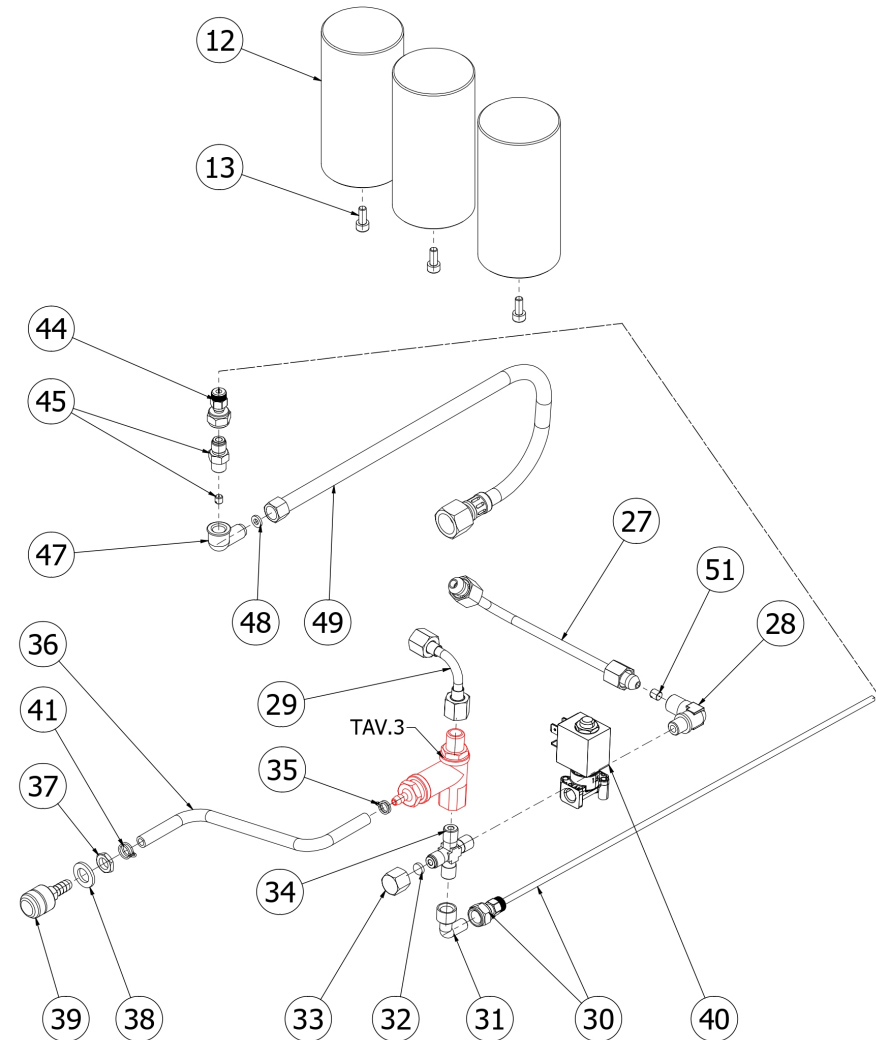

BEZZERA

STREGA

TABLE 2A
STREGA Mod. TOP

BEZZERA

STREGA

TABLE 2B
STREGA Mod. R

POS	CODE	DESCRIPTION
12	5479918CT	COUNTERWEIGHT
13	7816001	SCREW TCEI M5X12 UNI 5931 A2
27	5162237.01LL	BOILER CHARGE PIPE
28	5301504AL	ELBOW FITTING M12X1/8
29	5162236.01LL	SURPRESSION VALVE - HEAT EXCHANGER
30	5194574.01R	PTFE PIPE
31	7303063TR	ELBOW FITTING BODY 1/8"
32	5492019	GASKET D8 X 2 ASBESTOS FREE
33	5221835	CAP NUT 1/8
34	7304545TR	CROSS FITTING 1/8
35	7611516	CLAMP 10086
36	5194540	SILICON PIPE D8X5X1.5 L=300
37	5221844	NUT 1/8
38	7815001	WASHER D10 UNI 6592 A2
39	5283061	DRAIN FITTING 1/8
40	7701123.01	EV.2 WAY 110V 25BAR SMALL COIL
40	7702322.01	EV.2WAY OLAB 220/230V 25BAR SMALL
40	7702415.01	EV.2 WAY 240V 25BAR SMALL COIL
41	7611512	CLAMP
44	7304539TR	FITTING
45	7304502LA	FITTING 1/8
47	7304507TR	UNION ELBOW 1/8
48	7492004	GASKET D8.5 X 4.2 X 1.5
49	7200514	FLEXIBLE HOSE 3/8
51	5223003	JET M6 X 6 HOLE D0.8 OT

BEZZERA

STREGA

TABLE 2B
STREGA Mod. R

TABLE 3
STREGA

POS	CODE	DESCRIPTION
1	5302017AL	FITTING M12 ES16 H26.5 OT57USA
2	5471505	CALIBRATED SPRING D0.45 H22 AISI302
3	5224615AL	GASKET-HOLDER SURP.VALVE OT57USA
4	7496018	OR GASKET 105
5	5283053TP	SURPRESSION VALVE BODY
6	5471019	FILTER D8,5X5 AISI304
7	5493042	GASKET D.11X3
8	5224620AL	GASKET-HOLDER ES.12X6.8 OT57USA
9	5471539	CALIBRATED SPRING D.1,6
10	7496052	OR GASKET 114 VITON
11	5302077AL	FITTING PORT.M14X1 OTXTUBO6X4 OT57U
12	5965212.01AL	ASSY OPV ADJUST. 9/12 BAR