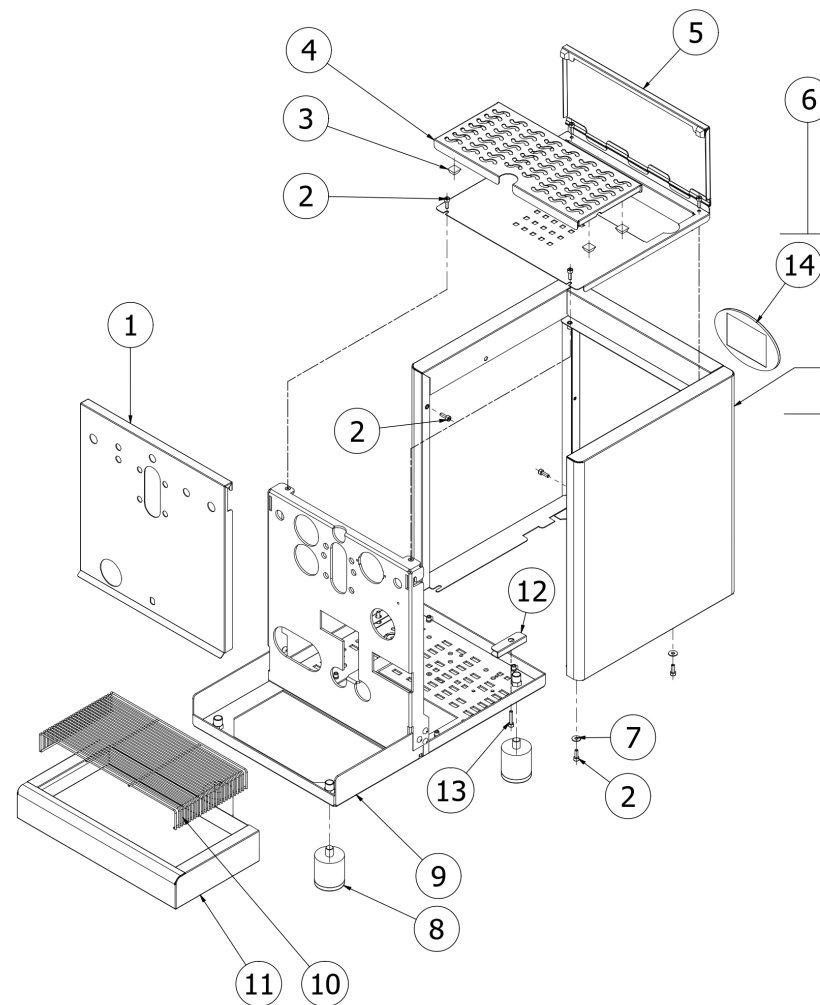

STREGA

COD. 9942051.04

REV. 02 ed.02/26

BEZZERA**STREGA**TABLE 1
STREGA Mod. S - TOP

POS	CODE	DESCRIPTION
1	5074466.02SG	FRONTALGROUP STREGA LED CROMO
2	7816002	SCREW TCEI M4X12 UNI 5931 A2
3	7474217	ADHESIVE FEET 12,7 H5,8
4	5074616LW	CUPS-HEATER GRID - DOMUS
5	5961602.01	ASSEMBLY CUPS-HEATER
6	5344025.01	BL06S BODY COMPLETE POLISHED
7	7815005	FLAT WASHER D4.5X12 A2 AISI304
8	7474218	FEET M10 D40X46
9	5340003.05LL	MITICA-STREGA BLACK CHASSIS COMPL.
10	5261012	WIRED DISCHARGE GRID MIT/MAG/STREGA
11	5340503DL	DRIP TRAY S/S POLISHED
12	5057859LW	SQUARE RISE TANK MITICA TOP
13	7816005	SCREW TCEI M4X20 UNI 5931 A2
14	5521512	BEZZERA LABEL

BEZZERA**STREGA**TABLE 1
STREGA Mod. S - TOP

BEZZERA**STREGA**TABLE 1A
STREGA Mod. R

POS	CODE	DESCRIPTION
1	5074466.02SG	FRONTALGROUP STREGA LED CROMO
2	7819901	SCREW TBEI M4X12 ISO 7380 A2 INOX
3	5056330LW	CUPS-HEATER TEK01 2B
4	5074620LW	CUPS-HEATER GRID
5	7819911	SCREW TTEI M4X25 INOX
6	5344025.01	BL06S BODY COMPLETE POLISHED
7	7815005	FLAT WASHER D4.5X12 A2 AISI304
8	7816002	SCREW TCEI M4X12 UNI 5931 A2
9	7474218	FEET M10 D40X46
10	5340003.05LL	MITICA-STREGA BLACK CHASSIS COMPL.
11	5261012	WIRED DISCHARGE GRID MIT/MAG/STREGA
12	5340503LL	DRIP TRAY S/S POLISHED
13	7611502	CLAMP D14
14	7303502	HOSE D14 L=1.5M PLASTIC
15	5224403.01NC	RUBBER-HOLDER
16	5492022	GASKET D25 X 17 X 2 ASBESTOS FREE
17	5225230NC	FITTING 3/8" G NICKEL
18	5963257	TRAY ASSY WITH RUBBER HOLDER
19	5521512	BEZZERA LABEL