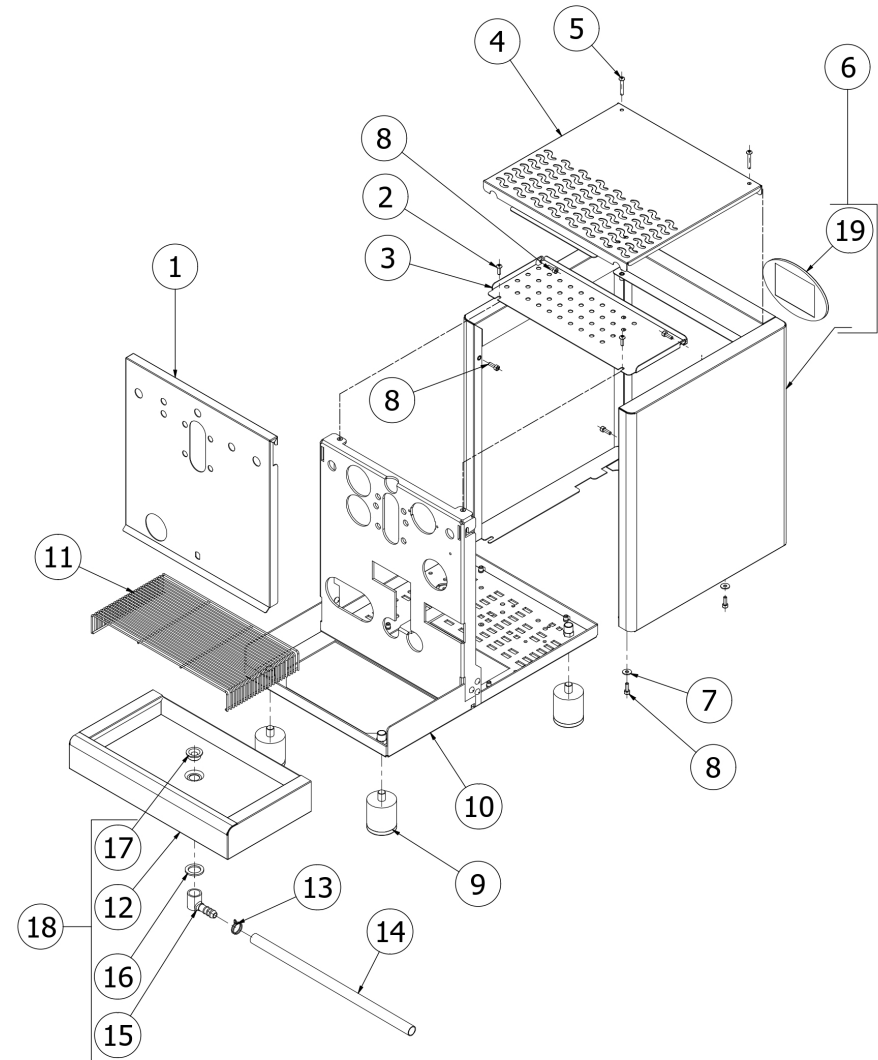

BEZZERA

STREGA

TABLE 1A
STREGA Mod. R

POS	CODE	DESCRIPTION
1	5074466.02SG	FRONTALGROUP STREGA LED CROMO
2	7819901	SCREW TBEI M4X12 ISO 7380 A2 INOX
3	5056330LW	CUPS-HEATER TEK01 2B
4	5074620LW	CUPS-HEATER GRID
5	7819911	SCREW TTEI M4X25 INOX
6	5344025.01	BL06S BODY COMPLETE POLISHED
7	7815005	FLAT WASHER D4.5X12 A2 AISI304
8	7816002	SCREW TCEI M4X12 UNI 5931 A2
9	7474218	FEET M10 D40X46
10	5340003.05LL	MITICA-STREGA BLACK CHASSIS COMPL.
11	5261012	WIRED DISCHARGE GRID MIT/MAG/STREGA
12	5340503LL	DRIP TRAY S/S POLISHED
13	7611502	CLAMP D14
14	7303502	HOSE D14 L=1.5M PLASTIC
15	5224403.01NC	RUBBER-HOLDER
16	5492022	GASKET D25 X 17 X 2 ASBESTOS FREE
17	5225230NC	FITTING 3/8" G NICKEL
18	5963257	TRAY ASSY WITH RUBBER HOLDER
19	5521512	BEZZERA LABEL

BEZZERA

STREGA

TABLE 1A
STREGA Mod. R