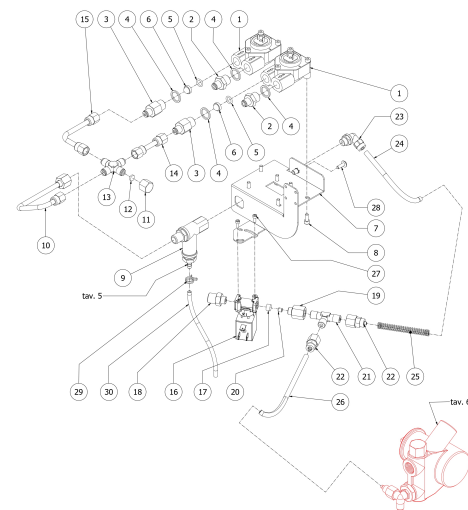

**BEZZERA**

**MODA**

TABLE 4A  
MODA 2 gr DE-Display

**BEZZERA****MODA**

TABLE 4A  
MODA 2 gr DE-Display

POS	CODE	DESCRIPTION
29	7611516	CLAMP 10086
30	5194666	SILICON PIPE 8X5X370

**BEZZERA****MODA**

TABLE 4A  
MODA 2 gr DE-Display