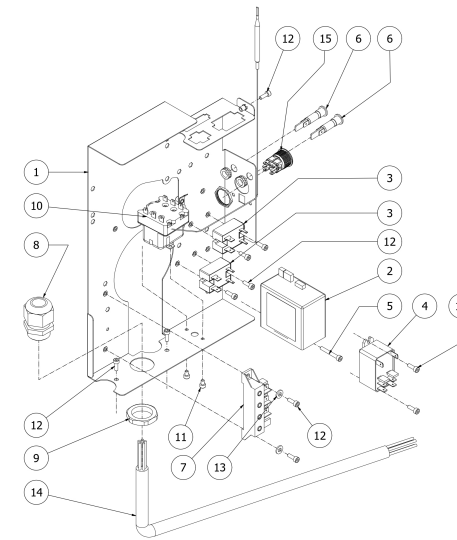

BEZZERA

MODA

TABLE 7B
MODA 1-2-3 gr PM

POS	CODE	DESCRIPTION
1	5032402.06LL	ELECTRIC BOX W/COMPASSES
2	7661007R	LEVEL REGULATOR 220/240V 50/60HZ
2	7661006R	LEVEL REGULATOR 100/120V 50/60HZ
3	7635426	RELAIS SSR COMPACT
4	7635423	RELAY 30A 110V
4	7635422	RELAY 30A 220/240V
5	7816019	SCREW TCE M4 X 30 DIN 5931 A2
6	7633628	WHITE LAMP
7	7612514	WISE FV173 4 CONTACTS
8	7614002	CABLE-PRESS PG21 POLYAMIDE
9	7614004	NUT PG21 ES.30 H6 POLYAMIDE
10	7434033	MANUAL TERMOSTAT
11	7816017	SCREW TCEI M4X6
12	7816002	SCREW TCEI M4X12 UNI 5931 A2
13	5261801	WASHER D11
14	3552404.02	CABLE H07RNF 3X2.5-2,2MT S/KIT
14	3553904.02	CABLE H07RNF 5X2.5-2,2MT S/KIT
14	3556003	CONNECTING CABLE SOOW 3X10 AWG (2-3)
15	7633355SG	SWITCH 110V ON/OFF
15	7633354SG	SWITCH 230V ON/OFF

BEZZERA

MODA

TABLE 7B
MODA 1-2-3 gr PM