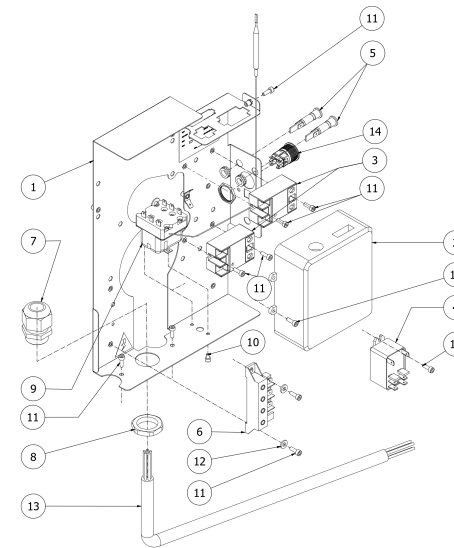

TABLE 7  
MODA 1-2-3 gr DE

TABLE 7A  
MODA 1-2-3 gr Display

POS	CODE	DESCRIPTION
1	5032402.06LL	ELECTRIC BOX W/COMPASSES
2	7662674PR	ELECTRONIC DOSAGE 100/240V SW 1.2
3	7635431	3-CHANNEL TRIAC BOARD 3X150W MAX
4	7663644	CABLE RS232 TRIAC 4 POLIES
5	7663601	PROBE CABLE 2 POLIES 100MM
6	7635426	RELAIS SSR COMPACT
7	7635423	RELAY 30A 110V
7	7635422	RELAY 30A 220/240V
8	7633628	WHITE LAMP
9	7612514	WISE FV173 4 CONTACTS
10	7614002	CABLE-PRESS PG21 POLYAMIDE
11	7614004	NUT PG21 ES.30 H6 POLYAMIDE
12	7434033	MANUAL TERMOSTAT
13	7816019	SCREW TCE M4 X 30 DIN 5931 A2
14	7816017	SCREW TCEI M4X6
15	7816002	SCREW TCEI M4X12 UNI 5931 A2
16	5261801	WASHER D11
17	7663645	DISPLAY CABLE 2.8"
18	3552404.02	CABLE H07RNF 3X2.5-2,2MT S/KIT
18	3553904.02	CABLE H07RNF 5X2.5-2,2MT S/KIT
18	3556003	CONNECTING CABLE SOOW 3X10 AWG (2-3)
19	7633355SG	SWITCH 110V ON/OFF
19	7633354SG	SWITCH 230V ON/OFF