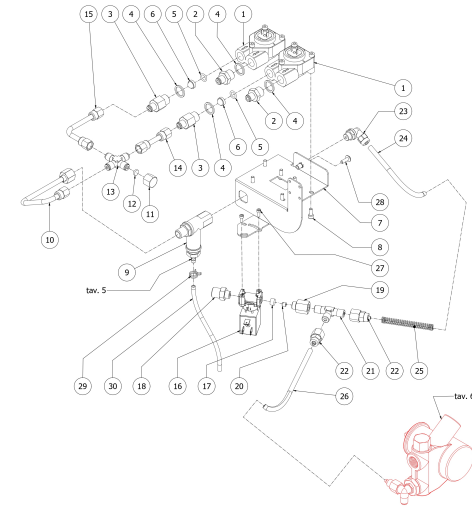

BEZZERA

MODA

TABLE 4A
MODA 2 gr DE-Display

POS	CODE	DESCRIPTION
1	7431001.01	VOLUMETRIC COUNTER+AUTOMATIC LED
2	5302088AL	FITTING 1/4
3	5302089AL	FITTING 1/4
4	5130501	COPPER WASHER 13.5X18X1,5
5	7496024	OR 2031
6	5471041	NET FILTER D11 H7 AISI304
7	5058523LL	VOLUM. CONTACT SUPPORT 1-2GRW/COMPASSES
8	7816009	SCREW TCEI M4X10 UNI 5931A2
9	5965212.01AL	ASSY OPV ADJUST. 9/12 BAR
10	5162539LL	VOLUMETRIC COUNTER/SURP.VALVE PIPE
11	5221835	CAP NUT 1/8
12	5492019	GASKET D8 X 2 ASBESTOS FREE
13	7304001AL	FITTING 1/8
14	5162530LL	VOL.COUNTER PIPE 2°FITTING 1/8
15	5162529LL	VOL.COUNTER PIPE 1°FITTING 1/8
16	7701123.01	EV.2 WAY 110V 25BAR SMALL COIL
16	7702322.01	EV.2WAY OLAB 220/230V 25BAR SMALL
16	7702415.01	EV.2 WAY 240V 25BAR SMALL COIL
17	5471019	FILTER D8,5X5 AISI304
18	5302014AL	FITTING M13X1/8
19	5225310AL	FITTING MF 1/8
20	5223024	JET M5X5 HOLE D0.8 OT
21	7304543TR	FITTING TEE CONICAL 1/8
22	7304538TR	FITTING
23	7304536TR	UNION ELBOW D6 1/8"G RUVECO
24	5194718	PTFE PIPE 6X110
25	5471545	SPRING COVER TUBE PTFE
26	5194703	PTFE PIPE 6X220
27	7816028	SCREW TCEI M3X8
28	7809817	SCREW M4X12

BEZZERA

MODA

TABLE 4A
MODA 2 gr DE-Display