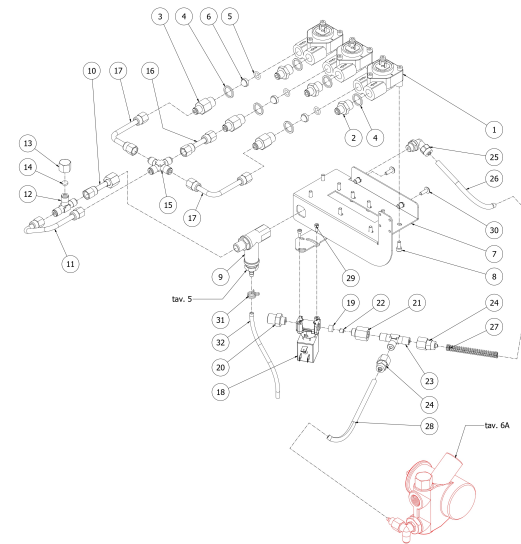

BEZZERA

MODA

TABLE 4B

MODA 3 gr DE-Display

POS	CODE	DESCRIPTION
29	7816028	SCREW TCEI M3X8
30	7809817	SCREW M4X12
31	7611516	CLAMP 10086
32	5194666	SILICON PIPE 8X5X370

BEZZERA

MODA

TABLE 4B

MODA 3 gr DE-Display