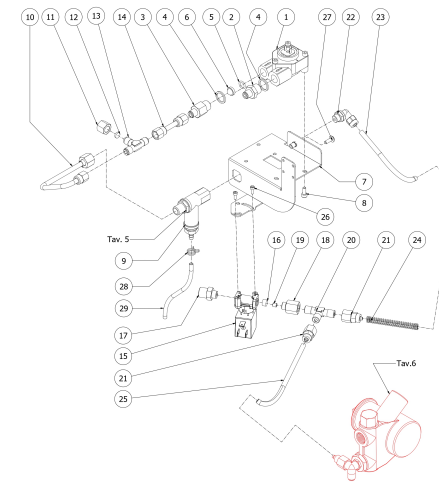

**BEZZERA**

**MODA**

TABLE 4  
MODA 1 gr DE-Display

TABLE 4  
MODA 1 gr DE-Display

POS	CODE	DESCRIPTION
29	5194700	SILICON PIPE

TABLE 4  
MODA 1 gr DE-Display

**BEZZERA**

**MODA**