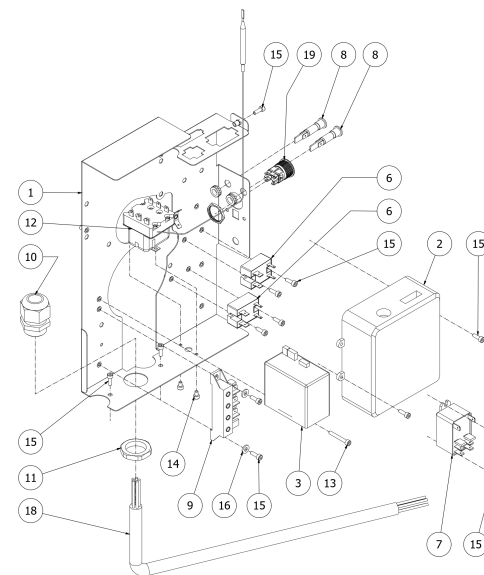

TABLE 7A
MODA 1-2-3 gr Display

POS	CODE	DESCRIPTION
1	5032402.06LL	ELECTRIC BOX W/COMPASSES
2	7662674PR	ELECTRONIC DOSAGE 100/240V SW 1.2
3	7635431	3-CHANNEL TRIAC BOARD 3X150W MAX
4	7663644	CABLE RS232 TRIAC 4 POLIES
5	7663601	PROBE CABLE 2 POLIES 100MM
6	7635426	RELAIS SSR COMPACT
7	7635423	RELAY 30A 110V
7	7635422	RELAY 30A 220/240V
8	7633628	WHITE LAMP
9	7612514	WISE FV173 4 CONTACTS
10	7614002	CABLE-PRESS PG21 POLYAMIDE
11	7614004	NUT PG21 ES.30 H6 POLYAMIDE
12	7434033	MANUAL TERMOSTAT
13	7816019	SCREW TCE M4 X 30 DIN 5931 A2
14	7816017	SCREW TCEI M4X6
15	7816002	SCREW TCEI M4X12 UNI 5931 A2
16	5261801	WASHER D11
17	7663645	DISPLAY CABLE 2.8"
18	3552404.02	CABLE H07RNF 3X2.5-2,2MT S/KIT
18	3553904.02	CABLE H07RNF 5X2.5-2,2MT S/KIT
18	3556003	CONNECTING CABLE SOOW 3X10 AWG (2-3)
19	7633355SG	SWITCH 110V ON/OFF
19	7633354SG	SWITCH 230V ON/OFF

TABLE 7A
MODA 1-2-3 gr Display