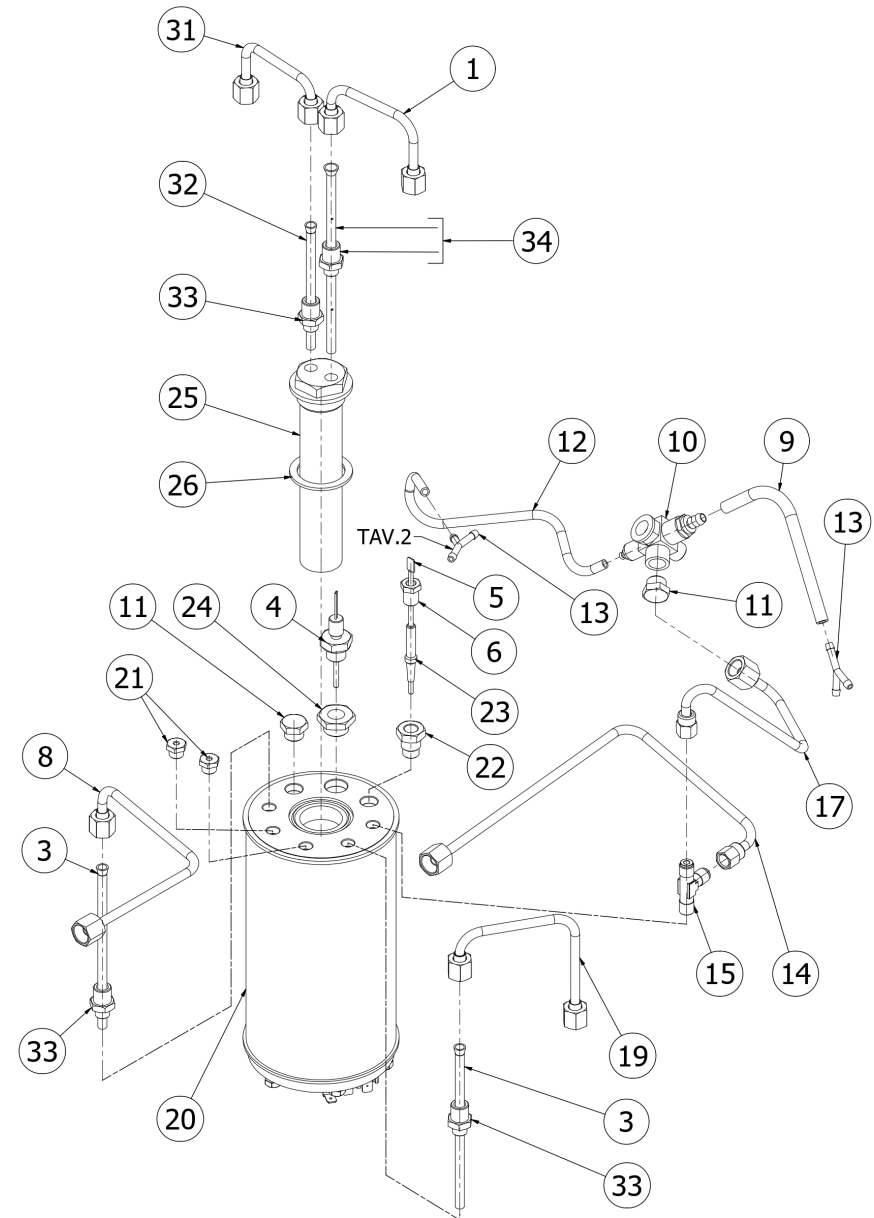

TABLE 4B
CREMA Mod. PM Pid

TABLE 5
CREMA

POS	CODE	DESCRIPTION
1	7816009	SCREW TCEI M4X10 UNI 5931A2
2	7815003	PLAIN WASHER D5 UNI 6592 A2
4	5226411TP	PLUG 1/8
5	7496040	OR GASKET D73 X 3 VITON
6	7826402	SCREW TE M4X16 UNI 5739 OT
7	5722239.02AL	HEATING ELEMENT 220/240V-1100/1300W
7	5721128.01AL	HEATING ELEMENT 120V 1200W
8	7816422	SCREW TE M6X14 UNI 5739 OT
10	7634819.01	THERMIC PROTECTION 250V 130°C
11	7663573.01	RESISTANCE CONNECTION CABLE
12	7814001	WASHER D4 DIN 6798A A2
13	7816409	SCREW TE M4X8 UNI 5739 A2
14	7822603	NUT M4 OT
15	7825003	WASHER D5X1 UNI 6592 OT
16	5058474LL	BOILER SUPPORT
17	7816004	SCREW TCEI M4X16 A2

TABLE 5
CREMA

TABLE 6
CREMA Mod. DE Pid

POS	CODE	DESCRIPTION
1	7431002	FLOW METER LOW PRESSURE
2	7611516	CLAMP 10086
3	5194570	CRYSTAL TUBE D8X5 L=150MM
4	5194582	HOSE 8X5 L=750 SILICONE
5	7731024.01	VIBRATION PUMP PLUS 120V 60HZ OT57
5	7731027.01	VIBRATION PUMP PLUS 240V 50HZ OT57
5	7731023.01	VIBRATION PUMP OL PLUS 230V 50HZ OT
5	7731026.01	VIBRATION PUMP OL PLUS 220V 50/60HZ
6	7470602	VIBRATION-DAMPING
7	7303056	FITTING M 1/8
8	7815003	PLAIN WASHER D5 UNI 6592 A2
9	7816004	SCREW TCEI M4X16 A2
10	7303006	RUBBER-HOLDER FITTING
11	5194635LL	ASSY TUBE PTFE 4X170
12	7374015	WATER FILTER 200 MICRON
14	7634816	THERMIC SAFETY DEV.AUT.PUMP 100°