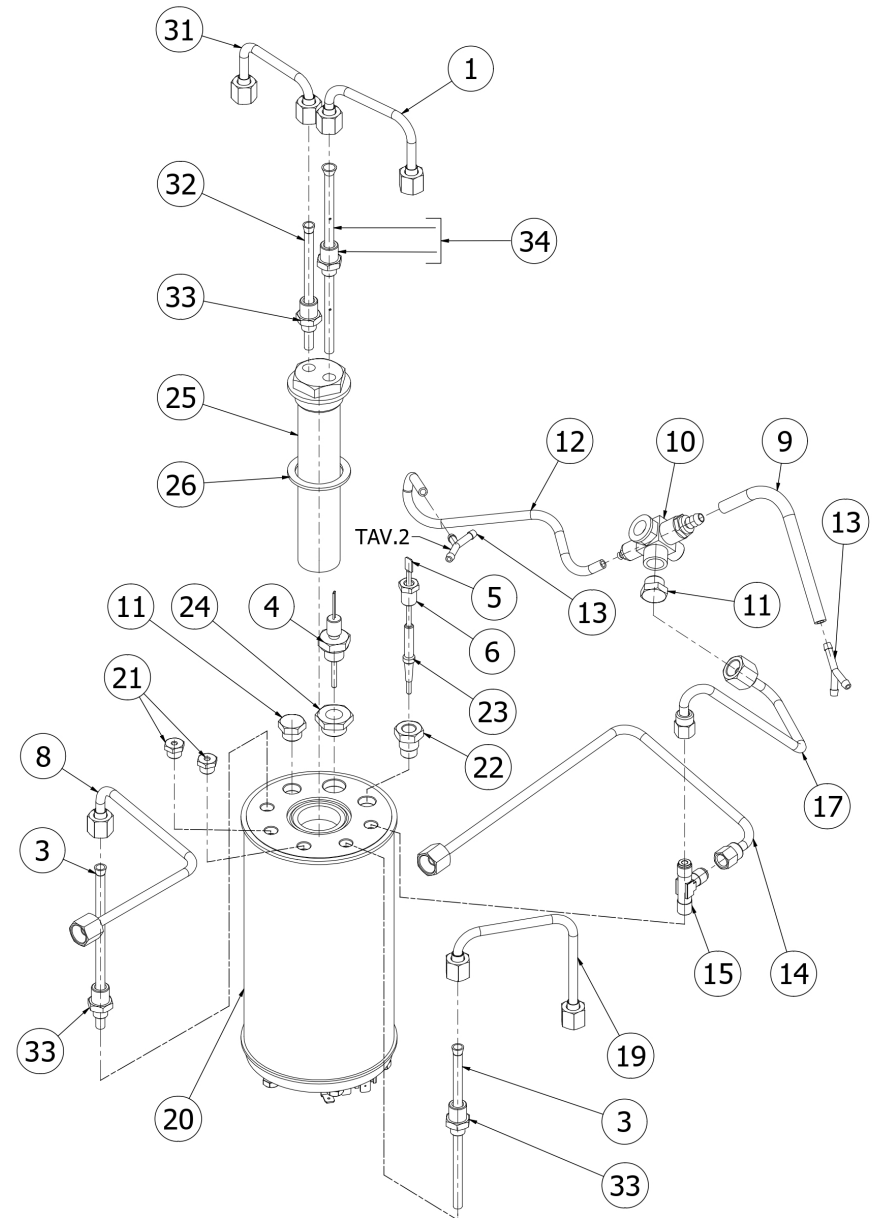

TABLE 4B
CREMA Mod. PM Pid

TABLE 5
CREMA

POS	CODE	DESCRIPTION
1	7816009	SCREW TCEI M4X10 UNI 5931A2
2	7815003	PLAIN WASHER D5 UNI 6592 A2
4	5226411TP	PLUG 1/8
5	7496040	OR GASKET D73 X 3 VITON
6	7826402	SCREW TE M4X16 UNI 5739 OT
7	5722239.02AL	HEATING ELEMENT 220/240V-1100/1300W
7	5721128.01AL	HEATING ELEMENT 120V 1200W
8	7816422	SCREW TE M6X14 UNI 5739 OT
10	7634819.01	THERMIC PROTECTION 250V 130°C
11	7663573.01	RESISTANCE CONNECTION CABLE
12	7814001	WASHER D4 DIN 6798A A2
13	7816409	SCREW TE M4X8 UNI 5739 A2
14	7822603	NUT M4 OT
15	7825003	WASHER D5X1 UNI 6592 OT
16	5058474LL	BOILER SUPPORT
17	7816004	SCREW TCEI M4X16 A2

TABLE 5
CREMA

TABLE 6
CREMA Mod. DE Pid

POS	CODE	DESCRIPTION
1	7431002	FLOW METER LOW PRESSURE
2	7611516	CLAMP 10086
3	5194570	CRYSTAL TUBE D8X5 L=150MM
4	5194582	HOSE 8X5 L=750 SILICONE
5	7731024.01	VIBRATION PUMP PLUS 120V 60HZ OT57
5	7731027.01	VIBRATION PUMP PLUS 240V 50HZ OT57
5	7731023.01	VIBRATION PUMP OL PLUS 230V 50HZ OT
5	7731026.01	VIBRATION PUMP OL PLUS 220V 50/60HZ
6	7470602	VIBRATION-DAMPING
7	7303056	FITTING M 1/8
8	7815003	PLAIN WASHER D5 UNI 6592 A2
9	7816004	SCREW TCEI M4X16 A2
10	7303006	RUBBER-HOLDER FITTING
11	5194635LL	ASSY TUBE PTFE 4X170
12	7374015	WATER FILTER 200 MICRON
14	7634816	THERMIC SAFETY DEV.AUT.PUMP 100°