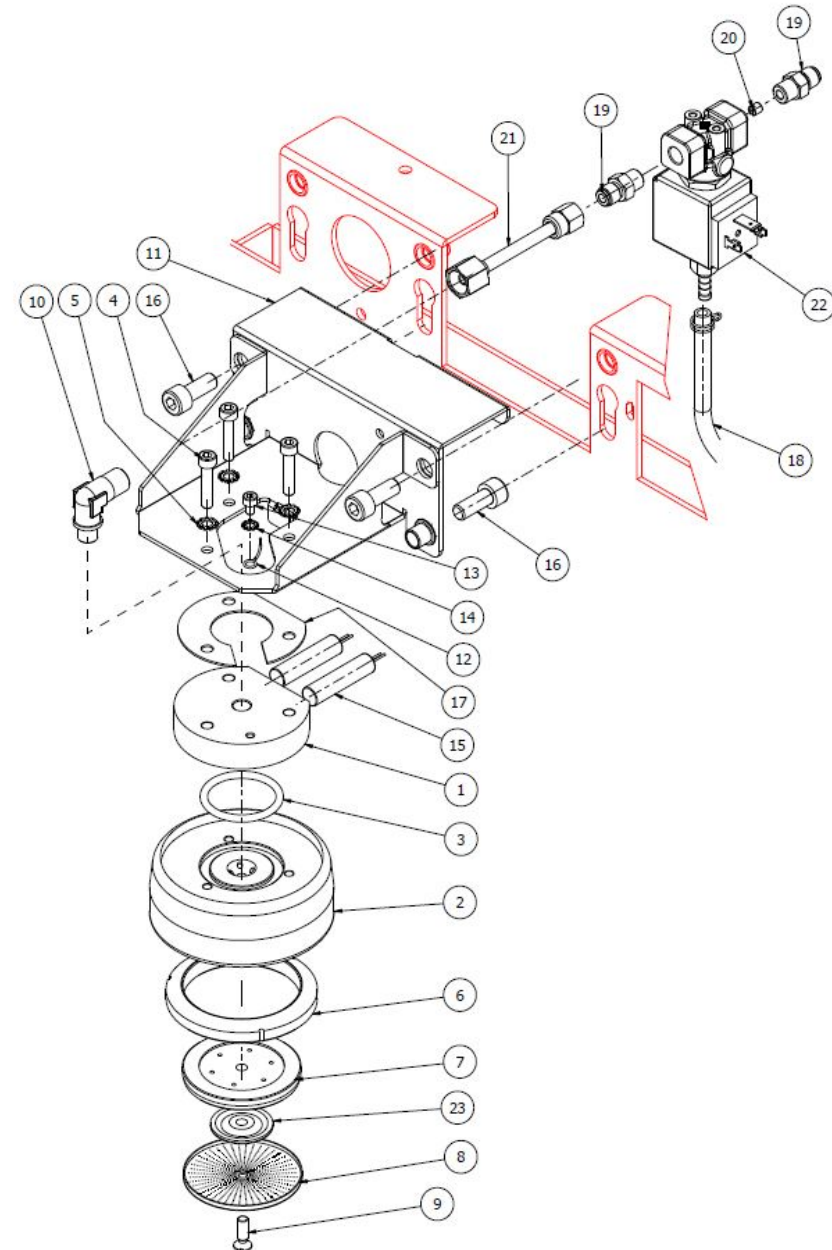

BEZZERA

ARCADIA PID

TABLE 3
ARCADIA PID

BEZZERA

ARCADIA PID

TABLE 4
ARCADIA PID

POS	CODE	DESCRIPTION
1	5963047.01	CUP+O-RING+PLUG
2	5973131LL	ASSY PROBE MAX LEVEL ARCADIA
3	5965015.07	COMPLETE SAFETY VALVE 1,65 BAR
4	7702322.01	EV.2VIE OLAB 220/230V 25BAR SMALL
5	7630341	COIL EV.220/230V OLAB 2 WAY SMALL
6	7703018	ELECTROPILOT OLAB 2 WAY SMALL
7	7400909	PUMP CAPILLARY
8	7431001.01	VOLUMETRIC COUNTER+AUTOMATIC LED
9	5221813	PLUG M12X1 OT
10	5221840	CAP NUT M13 OT
11	7822603	INOX NUT M4 UNI5587
12	5191501	SPACER D11X8X6.5 PTFE
13	7615003	FASTON 45° HOLE D4.3
14	5471041	NET FILTER D11 AISI 304
15	5192001	PROBE SHEATH D8 X 45 HOLE D3 PTFE
16	5492021	GASKET D18x10x2
17	5492006	GASKET D76 X 39 X 2 ASBESTOS FREE
18	5492008	GASKET D10 X 2
19	5492020	GASKET D11.5 X 2
20	5495007	COPPER GASKET D32X40
21	7432514	PRESSURE GAUGE D60 20BAR CHROMED
22	7496094	O-RING GASKET 102 VITON 70SH
23	5264017.02	SAFETY VALVE PIN
24	5963186R	ASSY INJECTOR 150MM 8 HOLES
25	5192310	SUCTION HOSE D8X1 150MM PTFE DE VER
26	5192316	PESCANTE D6X1 L=180 PTFE B2013
27	5301507TR	UNION ELBOW M13X3/8
28	5302014AL	STRAIGHT FITTING M13 - 1/8
29	7303001TR	UNION ELBOW 1/8
30	5225205	STRAIGHT FITTING M10 OT