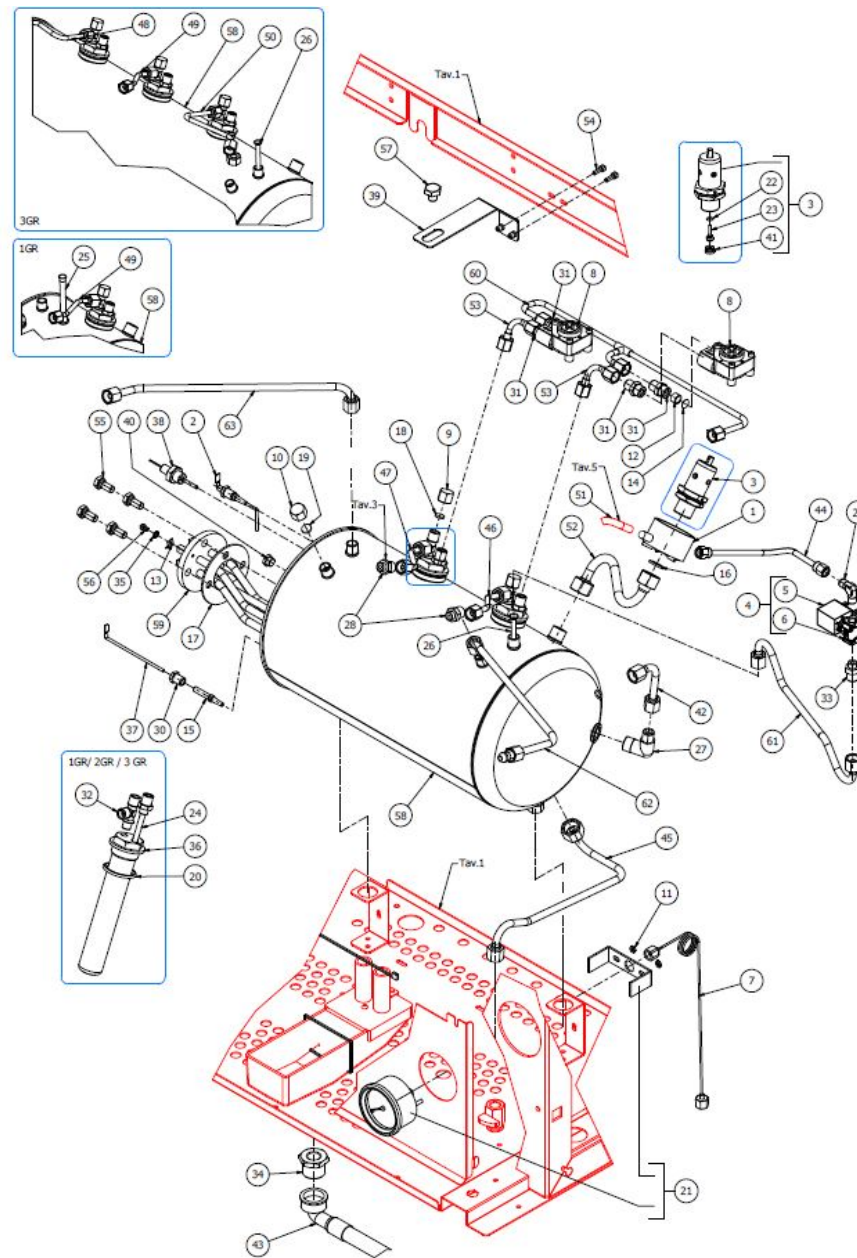

BEZZERA

ARCADIA PID

TABLE 4
ARCADIA PID

POS	CODE	DESCRIPTION
1	5963047.01	CUP+O-RING+PLUG
2	5973131LL	ASSY PROBE MAX LEVEL ARCADIA
3	5965015.07	COMPLETE SAFETY VALVE 1,65 BAR
4	7702322.01	EV.2VIE OLAB 220/230V 25BAR SMALL
5	7630341	COIL EV.220/230V OLAB 2 WAY SMALL
6	7703018	ELECTROPILOT OLAB 2 WAY SMALL
7	7400909	PUMP CAPILLARY
8	7431001.01	VOLUMETRIC COUNTER+AUTOMATIC LED
9	5221813	PLUG M12X1 OT
10	5221840	CAP NUT M13 OT
11	7822603	INOX NUT M4 UNI5587
12	5191501	SPACER D11X8X6.5 PTFE
13	7615003	FASTON 45° HOLE D4.3
14	5471041	NET FILTER D11 AISI 304
15	5192001	PROBE SHEATH D8 X 45 HOLE D3 PTFE
16	5492021	GASKET D18x10x2
17	5492006	GASKET D76 X 39 X 2 ASBESTOS FREE
18	5492008	GASKET D10 X 2
19	5492020	GASKET D11.5 X 2
20	5495007	COPPER GASKET D32X40
21	7432514	PRESSURE GAUGE D60 20BAR CHROMED
22	7496094	O-RING GASKET 102 VITON 70SH
23	5264017.02	SAFETY VALVE PIN
24	5963186R	ASSY INJECTOR 150MM 8 HOLES
25	5192310	SUCTION HOSE D8X1 150MM PTFE DE VER
26	5192316	PESCANTE D6X1 L=180 PTFE B2013
27	5301507TR	UNION ELBOW M13X3/8
28	5302014AL	STRAIGHT FITTING M13 - 1/8
29	7303001TR	UNION ELBOW 1/8
30	5225205	STRAIGHT FITTING M10 OT

BEZZERA

ARCADIA PID

TABLE 4
ARCADIA PID