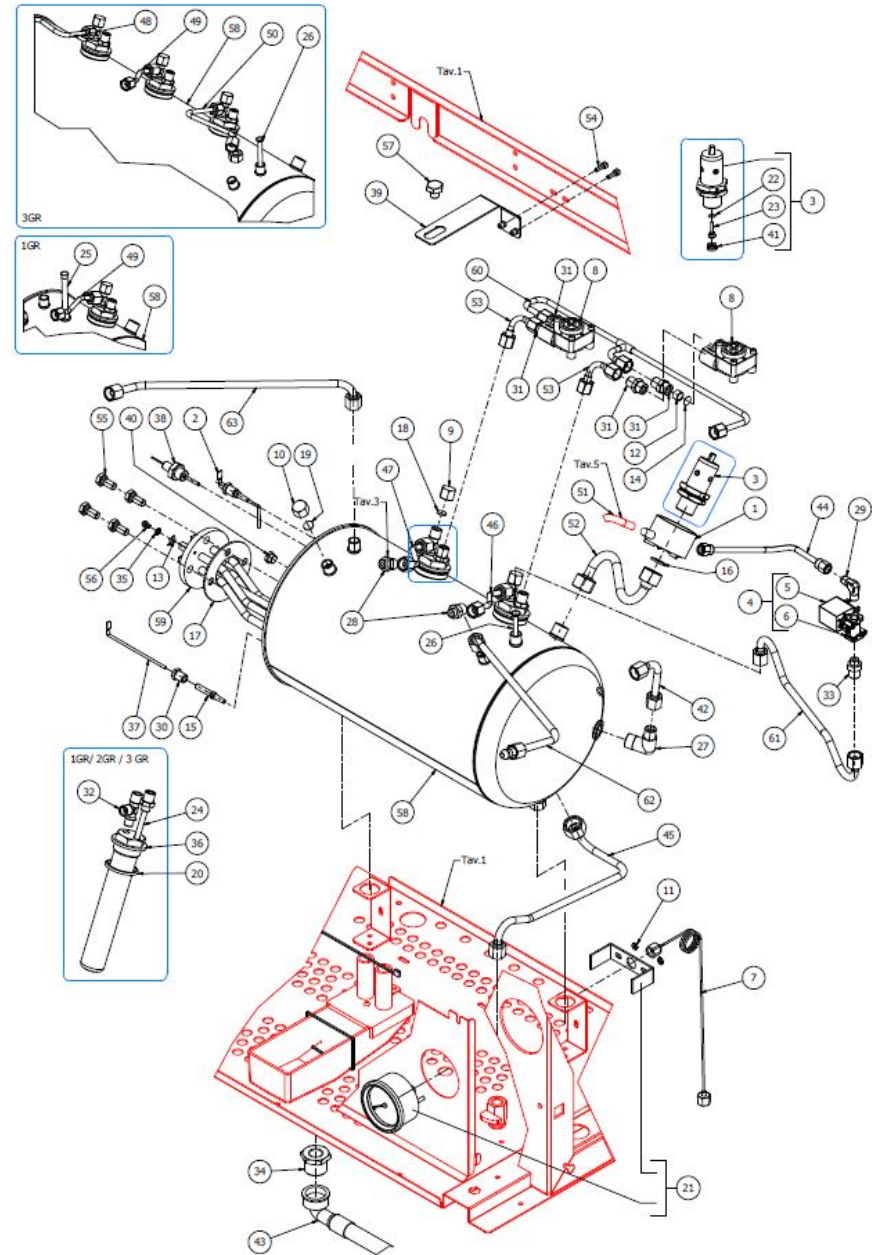

BEZZERA

ARCADIA PID

TABLE 4
ARCADIA PID

POS	CODE	DESCRIPTION
31	5302089AL	FITTING M12X1/4 H32,5
31	5302088AL	FITTING M12X1/4 H24,5
32	7304547TR	FITTING M12X1/8
33	5302014AL	FITTING M13X1/8
34	5225294	FITTING M/F 3/4X3/8
35	7814001	WASHER D4 DIN 6798A A2
36	5329022DC-AL	EXCHANGER 2 HOLES L=155 ARCADIA
37	5265812LW	PROBE MINIMUM LEVEL D3X110-4,8
38	7666008	PROBE X THERMOPID AISI316 D3
39	5058460.01LL	BOILER SUPPORT ARCADI/AW/COMPASSES
40	5226402	PLUG 1/8
41	5226417.01	SECURITY VALVE 1/8"G PLUG
42	5163355LL	LOAD BOILER TUBE ARCADIA
43	7303503	PIPE D12.7X18.8 3/4FC L=200CM
44	5162393LL	ARCADIA MIXER TUBE
45	5162479LL	TUBE SC-EV ARCADIA PID 2GR RIGHT
47	5162478LL	TUBE SC-EV ARCADIA PID 2GR. LEFT
48	5162480LL	TUBE SC-EV ARCADIA PID 3GR. LEFT
49	5162481LL	TUBE SC-EV ARCADIA 1-3 GR.
50	5162482LL	TUBE SC-EV ARCADIA 3GR. RIGHT
51	5194646	SILICON TUBE 8X5X600
51	5194550	SILICON TUBE 8X5X400
51	5194540	SILICON TUBE 8X5X300
52	5164087LL	SAFETY VALVE PIPE
53	5162476LL	TUBE HEAT EXCHANGER-VOLUMETRIC COUNT.
54	7816002	SCREW TCEI M4X12 UNI 5931 A2
55	7816423	CREW TE M8X18 UNI5739 A2
56	7826212	SCREW TCI M4X6 UNI 6107 OT
57	7816401	SCREW TE M10X10 UNI 5739 A2

BEZZERA

ARCADIA PID

TABLE 4
ARCADIA PID