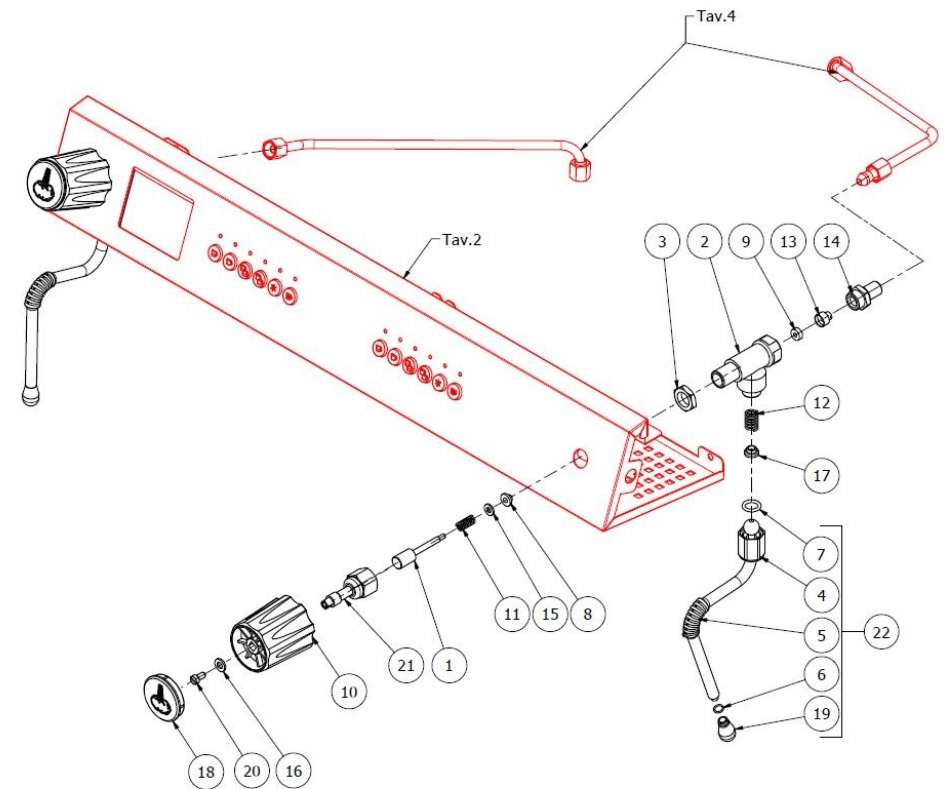

TABLE 5
ARCADIA PID

BEZZERA

ARCADIA PID

TABLE 6
ARCADIA PID

POS	CODE	DESCRIPTION
1	5260205DL	SHAFT D12X60,5 AISI303
2	5283058AL	TAP BODY 3/8
3	5221826	NUT 3/8
4	5221872.01	3/8
5	7371004	STEAM PIPE PROTECTION
6	7496095	OR GASKET 6X1.2 EPDM70
7	7496095	OR GASKET 6X1.2 EPDM70
8	5494004	GASKET D12 X 6 PTFE GRAPHITIZED
9	5496042	GASKET D11X4X4 EPT 70
10	5371816	BLACK KNOB
11	5471513	SPRING D8 H17 AISI302
12	5471532.01	SPRING FOR ARTICULATION
13	5224603AL	GASKET HOLDER D12X12 BRASS PB-NI FR
14	5225309.01AL	FITTING M13X3/8
15	5261801	WASHER D11
16	7815006	PLAIN WASHER D6,4 UNI 6592 FEZN
17	5190501	CUP FOR FITTING PTFE/GLASS
18	5373932CM	STEAM DISK
19	5266610	STAINLESS STEEL TERMINAL 4 HOLES
20	7819920	SCREW TE M5X10
21	5964097	ASSY TAP ROD ARCADIA
22	7479993.03	STEAM TUBE TERMINAL 4 WAYS ARCADIA

BEZZERA

ARCADIA PID

TABLE 6
ARCADIA PID

TABLE 7
ARCADIA PID

POS	CODE	DESCRIPTION
1	7660506	POWER SUPPLY SWITC.12V 90-260V LPV-
1	7660506	POWER PACK 12V 90-260V LPV-20-12
2	7614002	CABLE-PRESS PG21 POLYAMIDE
3	3553904.02	CABLE H07RNF 5X2.5-2,2MT S/KIT
3	3552404.02	CABLE H07RNF 3X2.5-2,2MT S/KIT
4	7611005	COPRIFASTON PRESS.1/8
5	7822605	HEXAGONAL NUT FOR SWITCH
6	7821403	NUT M6 UNI 5587 OT
7	7822602	NUT M3 OT
8	7822603	NUT M4 OT
9	7614004	NUT PG21 ES.30 H6 POLYAMIDE
10	7662762R	CARD ARCADIA PID 1.2
10	7662758R	SHUTTLE CARD PID ARCADIA V2.0
10	7662760.01PR	CONTROL UNIT SHUTT.ARCADIA PID 110V V2.3
10	7662755.02PR	ELECTRONIC DOSAGE ARCADIA PID 220V V2.3
11	5520512	MULTITENSION ADHESIVE LABEL
12	5520502	TENSION TRIANGULAR LABEL
13	7663007	ANTI-RIST FILTER 0.1MF (X2) SH
14	7633326	BIPOLAR SWITCH LEVER
15	7633354SG	ARCADIA SWITCH
16	7612514	4 CONTACTS CLIP
17	7635426	RELAIS SSR COMPACT
18	7814001	WASHER D4 DIN 6798A A2
19	7814005	FAN WASHER D6
20	5055750.04LL	FIXED ELECTRONIC BOX ARCADIA
21	5055749LW	MOBILE ELECTRONIC BOX ARCADIA
22	7662756.05PR	PID CARD V4.12
22	7662763R	PID CARD ARCA PID 4.11
22	7662761R	PID CARD 3.0
22	7662757R	PID CARD ARCA PID V2.0