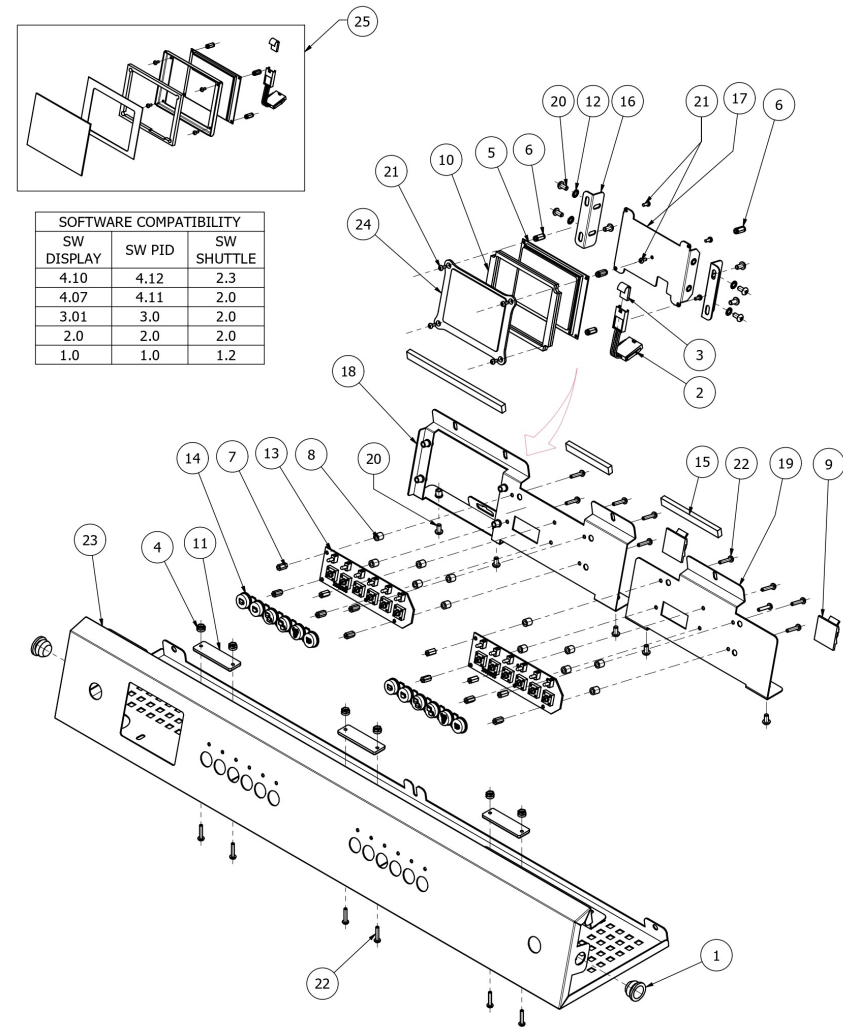

BEZZERA

ARCADIA PID

TABLE 2
ARCADIA PID

BEZZERA**ARCADIA PID**TABLE 2
ARCADIA PID

POS	CODE	DESCRIPTION
25	5973135	KIT DISPLAY ARCA PID W/PLEXY V2.0

BEZZERA**ARCADIA PID**TABLE 2
ARCADIA PID

BEZZERA

ARCADIA PID

TABLE 3
ARCADIA PID

POS	CODE	DESCRIPTION
1	5283520.02AL	CARTRIDGE FLANGE D65X14,5 ALUMINUM
2	5280502TW-AL	COUPLING RING DENICROMAL
3	7496004.01	OR GASKET 139 VITON
4	7816021	SCREW TCEI M5X25 UNI 5931 A2
5	7814002	NOTCHED WASHER D4
6	7493008	CONICAL GASKET H9.3 NBR 90SH PEROS.
7	5285512AL	SHOWER HOLDER D57 H7.5 OT60LF
8	5470501	SHOWER D57 AISI 304
9	7809903	SCREW TPS M5X16 DIN 963 A2
10	5301504AL	ELBOW FITTING M12X1/8
11	5018471.01LL	ARCADIA PID SUPPORT GROUP W/COMPASS
12	7666003	PROBE RING FOR PID
13	7816017	SCREW TCEI M4X6
14	7814001	WASHER D4 DIN 6798A A2
15	5963182.01	ASSY HEATING ELEMENT 220/240V
16	7816014	SCREW M8X20 UNI5931 A2
17	5859931	ARCADIA PID GROUP GASKET PRESPAN
18	5194546	HOSE 8x5 SILICONE L100
18	5194547	HOSE 8x5 SILICONE L150
19	5302014AL	STRAIGHT FITTING M13-1/8
20	5223024	JET M5X5 HOLE D0.8 OT
21	5162485LL	ARCADIA PID TUBE EV GROUP
22	7702418R	EV.3 WAY ODE 230/240V 50/60HZ
23	5285513AL	DIFFUSOR