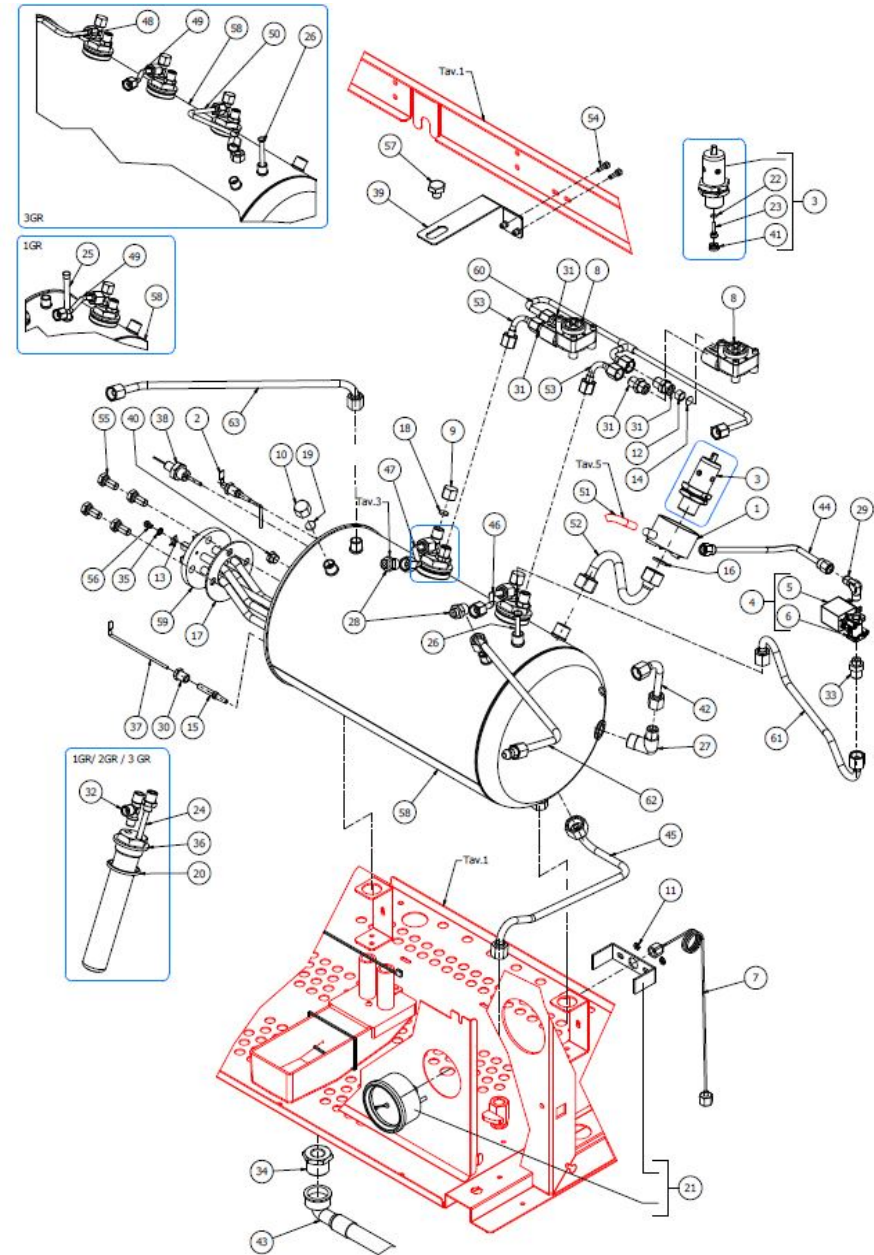

BEZZERA

ARCADIA PID

TABLE 4
ARCADIA PID

POS	CODE	DESCRIPTION
31	5302089AL	FITTING M12X1/4 H32,5
31	5302088AL	FITTING M12X1/4 H24,5
32	7304547TR	FITTING M12X1/8
33	5302014AL	FITTING M13X1/8
34	5225294	FITTING M/F 3/4X3/8
35	7814001	WASHER D4 DIN 6798A A2
36	5329022DC-AL	EXCHANGER 2 HOLES L=155 ARCADIA
37	5265812LW	PROBE MINIMUM LEVEL D3X110-4,8
38	7666008	PROBE X THERMOPID AISI316 D3
39	5058460.01LL	BOILER SUPPORT ARCADI/AW/COMPASSES
40	5226402	PLUG 1/8
41	5226417.01	SECURITY VALVE 1/8"G PLUG
42	5163355LL	LOAD BOILER TUBE ARCADIA
43	7303503	PIPE D12.7X18.8 3/4FC L=200CM
44	5162393LL	ARCADIA MIXER TUBE
45	5163358.01LL	DRAIN TUBE BOILER ARCADIA
46	5162479LL	TUBE SC-EV ARCADIA PID 2GR RIGHT
47	5162478LL	TUBE SC-EV ARCADIA PID 2GR. LEFT
48	5162480LL	TUBE SC-EV ARCADIA PID 3GR. LEFT
49	5162481LL	TUBE SC-EV ARCADIA 1-3 GR.
50	5162482LL	TUBE SC-EV ARCADIA 3GR. RIGHT
51	5194646	SILICON TUBE 8X5X600
51	5194550	SILICON TUBE 8X5X400
51	5194540	SILICON TUBE 8X5X300
52	5164087LL	SAFETY VALVE PIPE
53	5162476LL	TUBE HEAT EXCHANGER-VOLUMETRIC COUNT.
54	7816002	SCREW TCEI M4X12 UNI 5931 A2
55	7816423	CREW TE M8X18 UNI5739 A2
56	7826212	SCREW TCI M4X6 UNI 6107 OT
57	7816401	SCREW TE M10X10 UNI 5739 A2

BEZZERA

ARCADIA PID

TABLE 4
ARCADIA PID