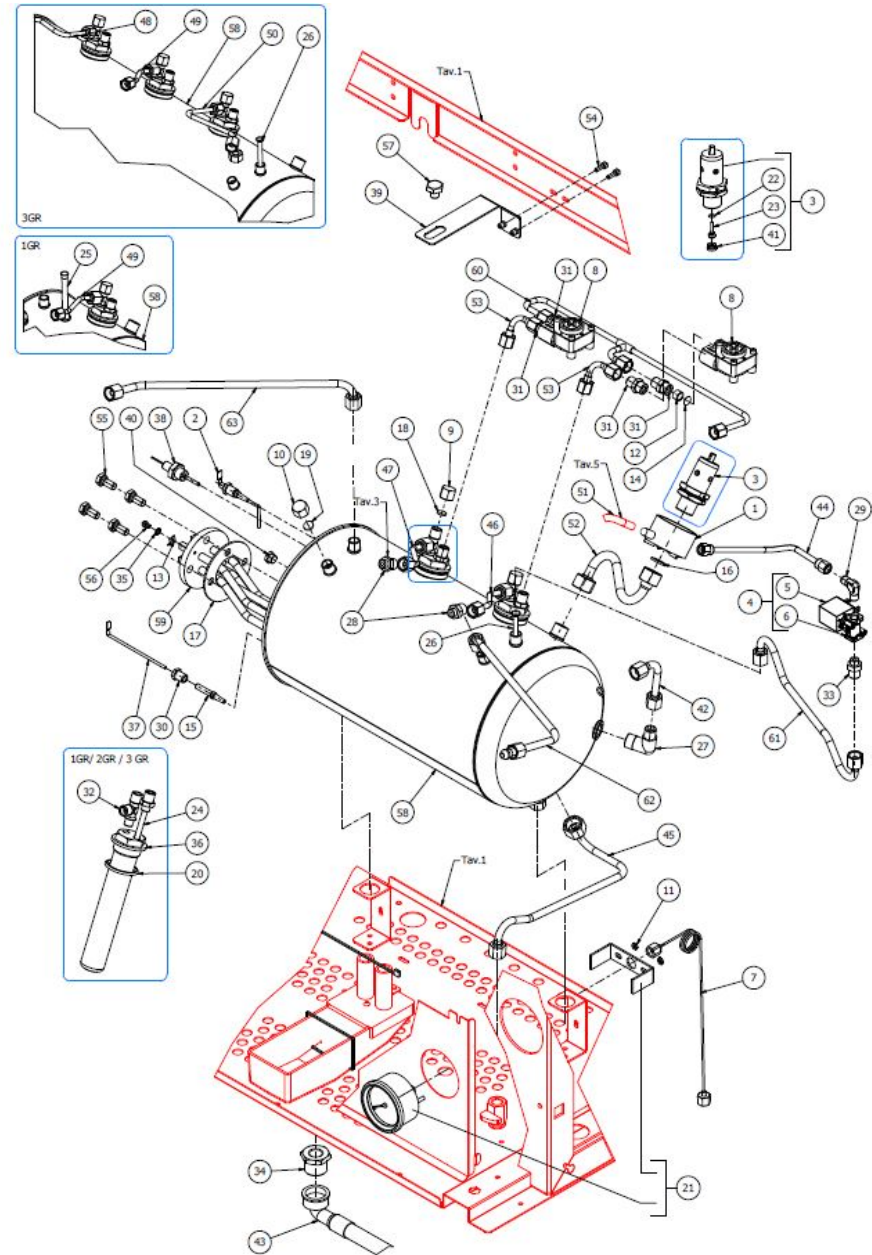

BEZZERA

ARCADIA PID

TABLE 4
ARCADIA PID

POS	CODE	DESCRIPTION
1	5963047.01	CUP+O-RING+PLUG
2	5973131LL	ASSY PROBE MAX LEVEL ARCADIA
3	5965015.07	COMPLETE SAFETY VALVE 1,65 BAR
4	7702322.01	EV.2VIE OLAB 220/230V 25BAR SMALL
5	7630341	COIL EV.220/230V OLAB 2 WAY SMALL
6	7703018	ELECTROPILOT OLAB 2 WAY SMALL
7	7400909	PUMP CAPILLARY
8	7431001.01	VOLUMETRIC COUNTER+AUTOMATIC LED
9	5221813	PLUG M12X1 OT
10	5221840	CAP NUT M13 OT
11	7822603	INOX NUT M4 UNI5587
12	5191501	SPACER D11X8X6.5 PTFE
13	7615003	FASTON 45° HOLE D4.3
14	5471041	NET FILTER D11 AISI 304
15	5192001	PROBE SHEATH D8 X 45 HOLE D3 PTFE
16	5492021	GASKET D18x10x2
17	5492006	GASKET D76 X 39 X 2 ASBESTOS FREE
18	5492008	GASKET D10 X 2
19	5492020	GASKET D11.5 X 2
20	5495007	COPPER GASKET D32X40
21	7432514	PRESSURE GAUGE D60 20BAR CHROMED
22	7496094	O-RING GASKET 102 VITON 70SH
23	5264017.02	SAFETY VALVE PIN
24	5963186R	ASSY INJECTOR 150MM 8 HOLES
25	5192310	SUCTION HOSE D8X1 150MM PTFE DE VER
26	5192316	PESCANTE D6X1 L=180 PTFE B2013
27	5301507TR	UNION ELBOW M13X3/8
28	5302014AL	STRAIGHT FITTING M13 - 1/8
29	7303001TR	UNION ELBOW 1/8
30	5225205	STRAIGHT FITTING M10 OT

BEZZERA

ARCADIA PID

TABLE 4
ARCADIA PID