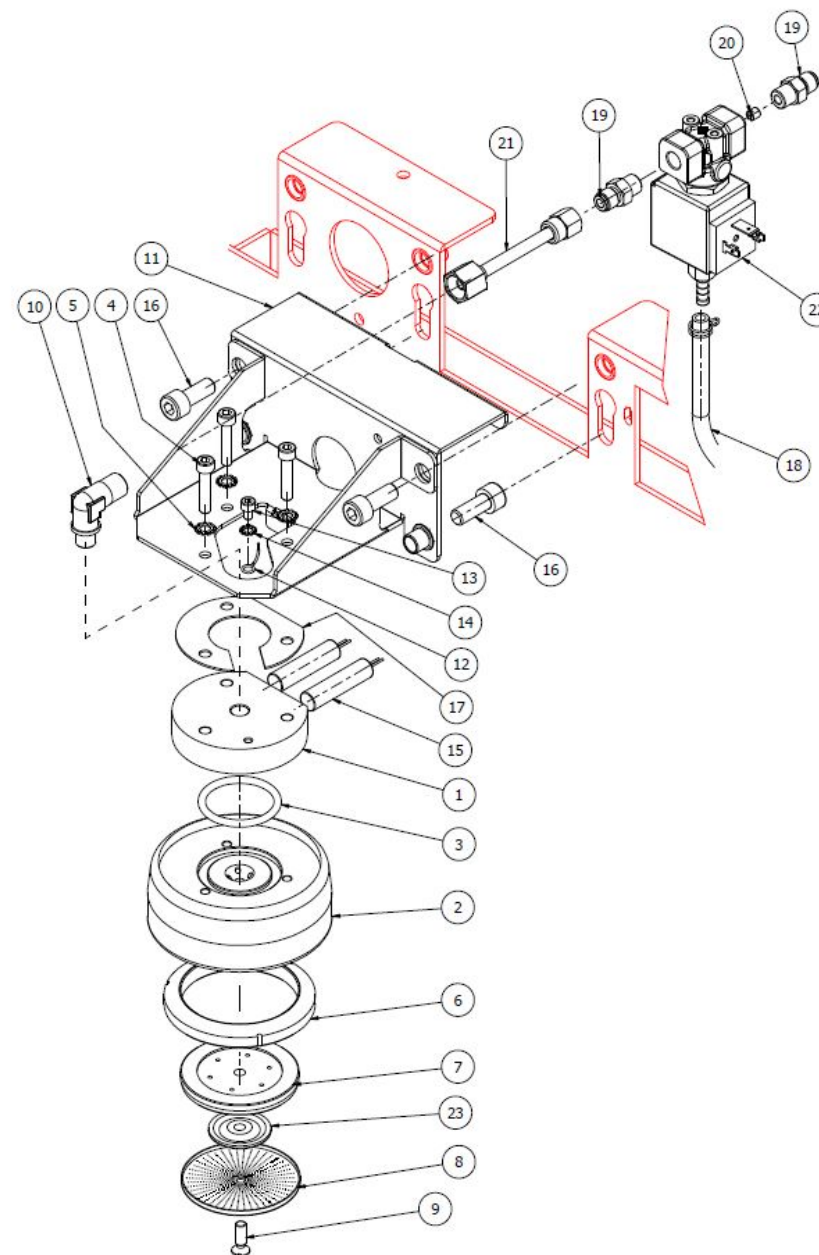

BEZZERA

ARCADIA PID

TABLE 3
ARCADIA PID

POS	CODE	DESCRIPTION
1	5283520.02AL	CARTRIDGE FLANGE D65X14,5 ALUMINUM
2	5280502TW-AL	COUPLING RING DENICROMAL
3	7496004.01	OR GASKET 139 VITON
4	7816021	SCREW TCEI M5X25 UNI 5931 A2
5	7814002	NOTCHED WASHER D4
6	7493008	CONICAL GASKET H9.3 NBR 90SH PEROS.
7	5285512AL	SHOWER HOLDER D57 H7.5 OT60LF
8	5470501	SHOWER D57 AISI 304
9	7809903	SCREW TPS M5X16 DIN 963 A2
10	5301504AL	ELBOW FITTING M12X1/8
11	5018471.01LL	ARCADIA PID SUPPORT GROUP W/COMPASS
12	7666003	PROBE RING FOR PID
13	7816017	SCREW TCEI M4X6
14	7814001	WASHER D4 DIN 6798A A2
15	5963182.01	ASSY HEATING ELEMENT 220/240V
16	7816014	SCREW M8X20 UNI5931 A2
17	5859931	ARCADIA PID GROUP GASKET PRESPAN
18	5194546	HOSE 8x5 SILICONE L100
18	5194547	HOSE 8x5 SILICONE L150
19	5302014AL	STRAIGHT FITTING M13-1/8
20	5223024	JET M5X5 HOLE D0.8 OT
21	5162485LL	ARCADIA PID TUBE EV GROUP
22	7702418R	EV.3 WAY ODE 230/240V 50/60HZ
23	5285513AL	DIFFUSOR

BEZZERA

ARCADIA PID

TABLE 3
ARCADIA PID