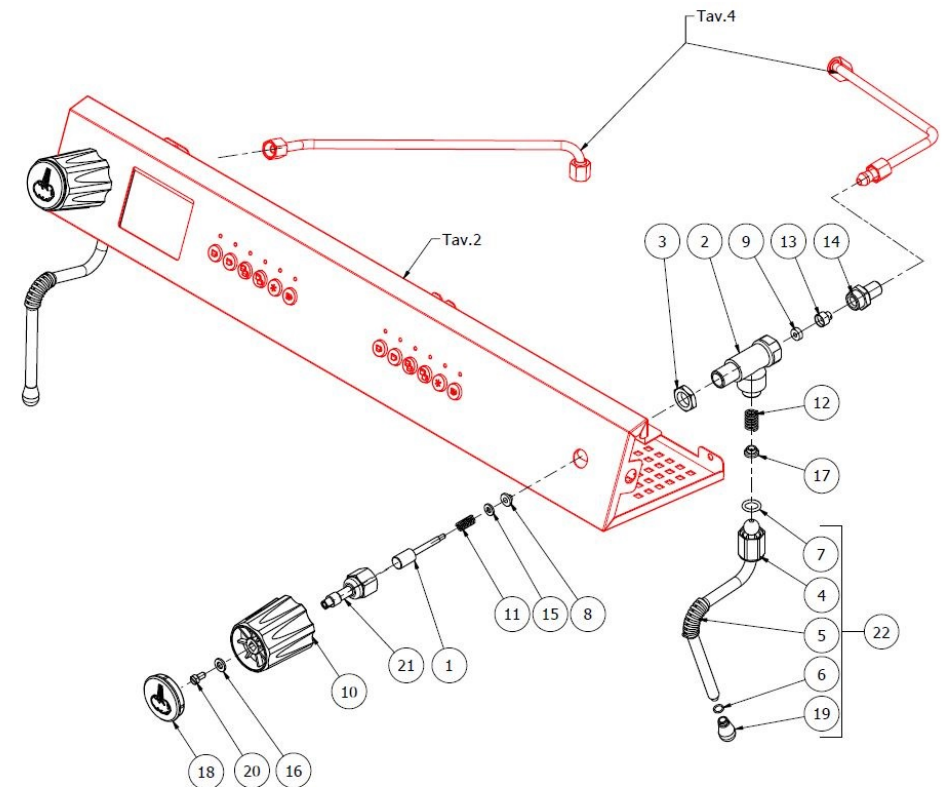

BEZZERA

ARCADIA PID

TABLE 6
ARCADIA PID

POS	CODE	DESCRIPTION
1	5260205DL	SHAFT D12X60,5 AISI303
2	5283058AL	TAP BODY 3/8
3	5221826	NUT 3/8
4	5221872.01	3/8
5	7371004	STEAM PIPE PROTECTION
6	7496095	OR GASKET 6X1.2 EPDM70
7	7496095	OR GASKET 6X1.2 EPDM70
8	5494004	GASKET D12 X 6 PTFE GRAPHITIZED
9	5496042	GASKET D11X4X4 EPT 70
10	5371816	BLACK KNOB
11	5471513	SPRING D8 H17 AISI302
12	5471532.01	SPRING FOR ARTICULATION
13	5224603AL	GASKET HOLDER D12X12 BRASS PB-NI FR
14	5225309.01AL	FITTING M13X3/8
15	5261801	WASHER D11
16	7815006	PLAIN WASHER D6,4 UNI 6592 FEZN
17	5190501	CUP FOR FITTING PTFE/GLASS
18	5373932CM	STEAM DISK
19	5266610	STAINLESS STEEL TERMINAL 4 HOLES
20	7819920	SCREW TE M5X10
21	5964097	ASSY TAP ROD ARCADIA
22	7479993.03	STEAM TUBE TERMINAL 4 WAYS ARCADIA

BEZZERA

ARCADIA PID

TABLE 6
ARCADIA PID