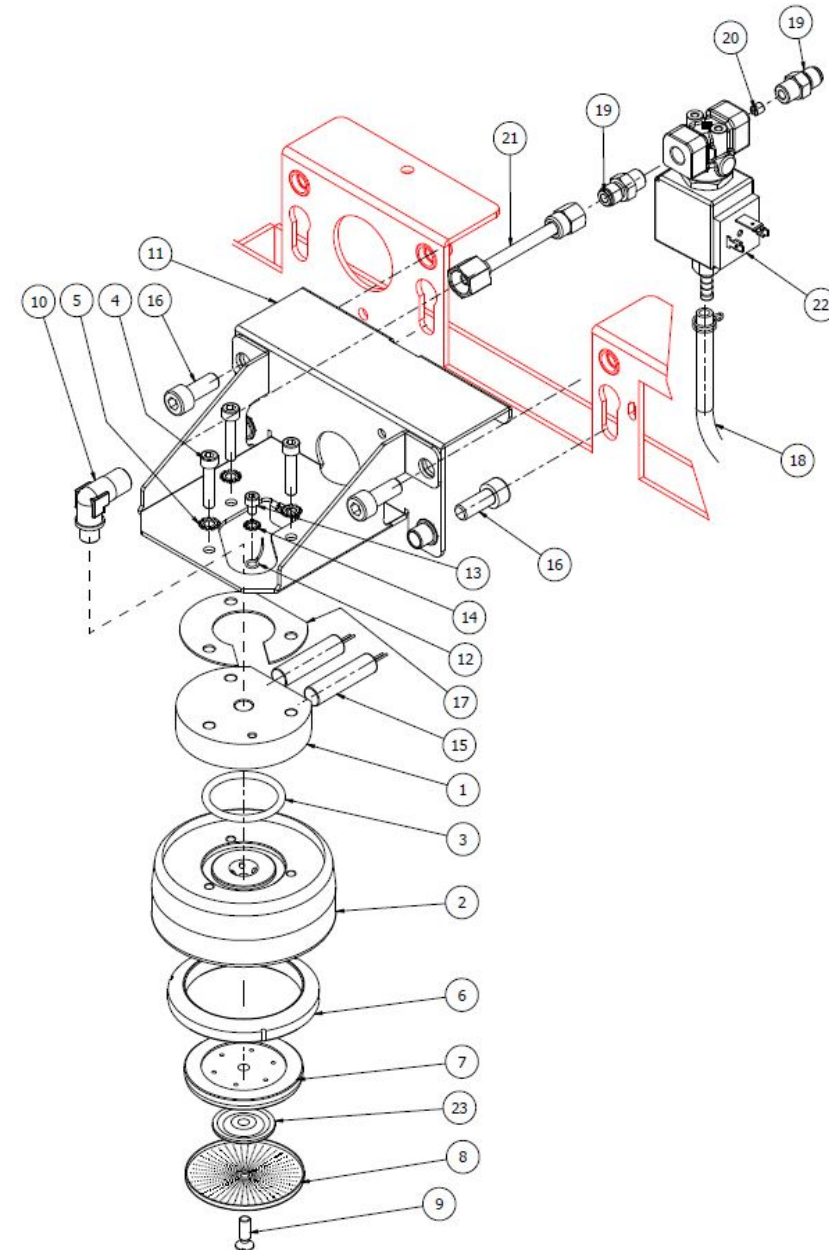

BEZZERA

ARCADIA PID

TABLE 3
ARCADIA PID

POS	CODE	DESCRIPTION
1	5283520.02AL	CARTRIDGE FLANGE D65X14,5 ALUMINUM
2	5280502TW-AL	COUPLING RING DENICROMAL
3	7496004.01	OR GASKET 139 VITON
4	7816021	SCREW TCEI M5X25 UNI 5931 A2
5	7814002	NOTCHED WASHER D4
6	7493025	GASKET RING H8,5 65SH BLUE
7	5285512AL	SHOWER HOLDER D57 H7.5 OT60LF
8	5470501	SHOWER D57 AISI 304
9	7809903	SCREW TPS M5X16 DIN 963 A2
10	5301504AL	ELBOW FITTING M12X1/8
11	5018471.01LL	ARCADIA PID SUPPORT GROUP W/COMPASS
12	7666003	PROBE RING FOR PID
13	7816017	SCREW TCEI M4X6
14	7814001	WASHER D4 DIN 6798A A2
15	5963182.01	ASSY HEATING ELEMENT 220/240V
16	7816014	SCREW M8X20 UNI5931 A2
17	5859931	ARCADIA PID GROUP GASKET PRESPAN
18	5194546	HOSE 8x5 SILICONE L100
18	5194547	HOSE 8x5 SILICONE L150
19	5302014AL	STRAIGHT FITTING M13-1/8
20	5223024	JET M5X5 HOLE D0.8 OT
21	5162485LL	ARCADIA PID TUBE EV GROUP
22	7702418R	EV.3 WAY ODE 230/240V 50/60HZ
23	5285513AL	DIFFUSOR

BEZZERA

ARCADIA PID

TABLE 3
ARCADIA PID