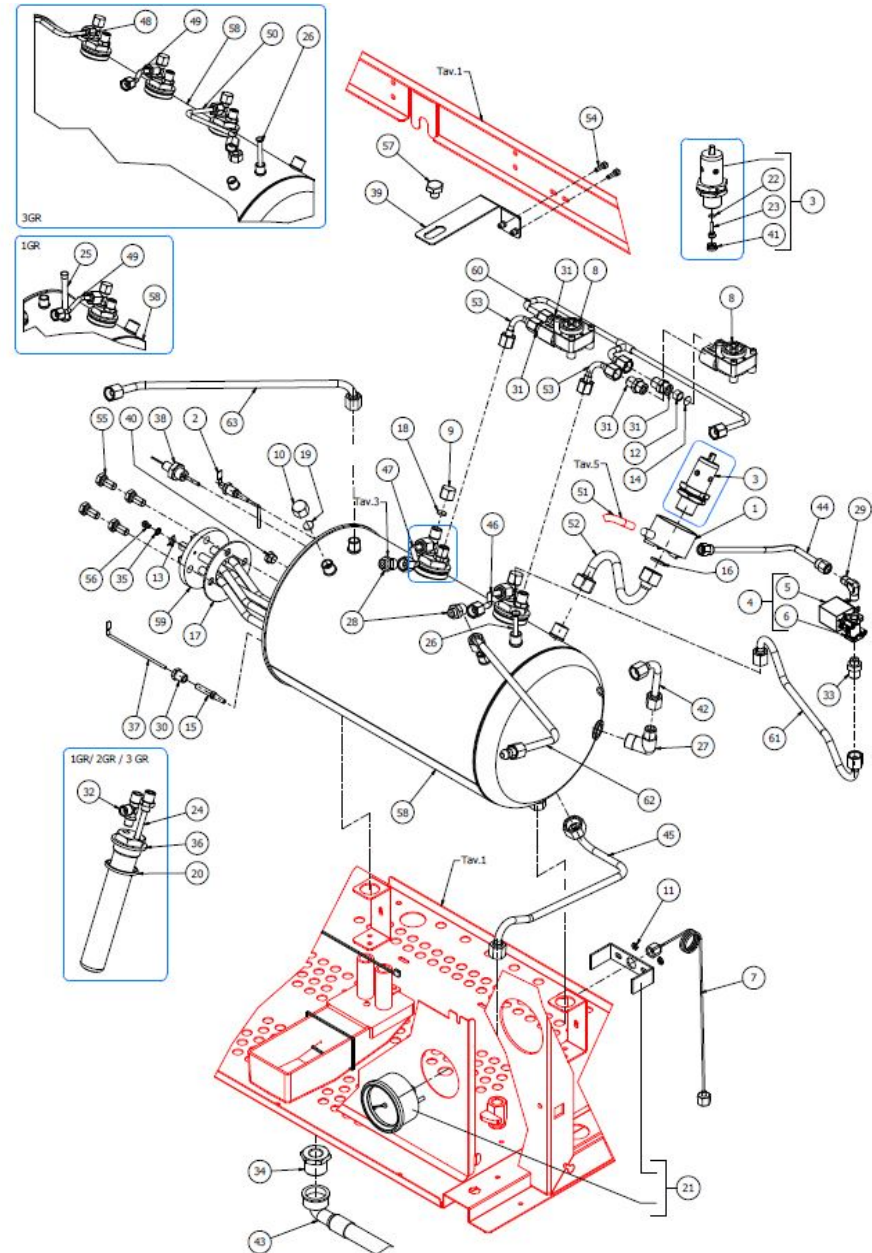

BEZZERA

ARCADIA PID

TABLE 4
ARCADIA PID

POS	CODE	DESCRIPTION
31	5302089AL	FITTING M12X1/4 H32,5
31	5302088AL	FITTING M12X1/4 H24,5
32	7304547TR	FITTING M12X1/8
33	5302014AL	FITTING M13X1/8
34	5225294	FITTING M/F 3/4X3/8
35	7814001	WASHER D4 DIN 6798A A2
36	5329022DC-AL	EXCHANGER 2 HOLES L=155 ARCADIA
37	5265812LW	PROBE MINIMUM LEVEL D3X110-4,8
38	7666008	PROBE X THERMOPID AISI316 D3
39	5058460.01LL	BOILER SUPPORT ARCADIAW/COMPASSES
40	5226402	PLUG 1/8
41	5226417.01	SECURITY VALVE 1/8"G PLUG
42	5163355LL	LOAD BOILER TUBE ARCADIA
43	7303503	PIPE D12.7X18.8 3/4FC L=200CM
44	5162393LL	ARCADIA MIXER TUBE
45	5163358.01LL	DRAIN TUBE BOILER ARCADIA
46	5162479LL	TUBE SC-EV ARCADIA PID 2GR RIGHT
47	5162478LL	TUBE SC-EV ARCADIA PID 2GR. LEFT
48	5162480LL	TUBE SC-EV ARCADIA PID 3GR. LEFT
49	5162481LL	TUBE SC-EV ARCADIA 1-3 GR.
50	5162482LL	TUBE SC-EV ARCADIA 3GR. RIGHT
51	5194646	SILICON TUBE 8X5X600
51	5194550	SILICON TUBE 8X5X400
51	5194540	SILICON TUBE 8X5X300
52	5164087LL	SAFETY VALVE PIPE
53	5162476LL	TUBE HEAT EXCHANGER-VOLUMETRIC COUNT.
54	7816002	SCREW TCEI M4X12 UNI 5931 A2
55	7816423	CREW TE M8X18 UNI5739 A2
56	7826212	SCREW TCI M4X6 UNI 6107 OT
57	7816401	SCREW TE M10X10 UNI 5739 A2

BEZZERA

ARCADIA PID

TABLE 4
ARCADIA PID