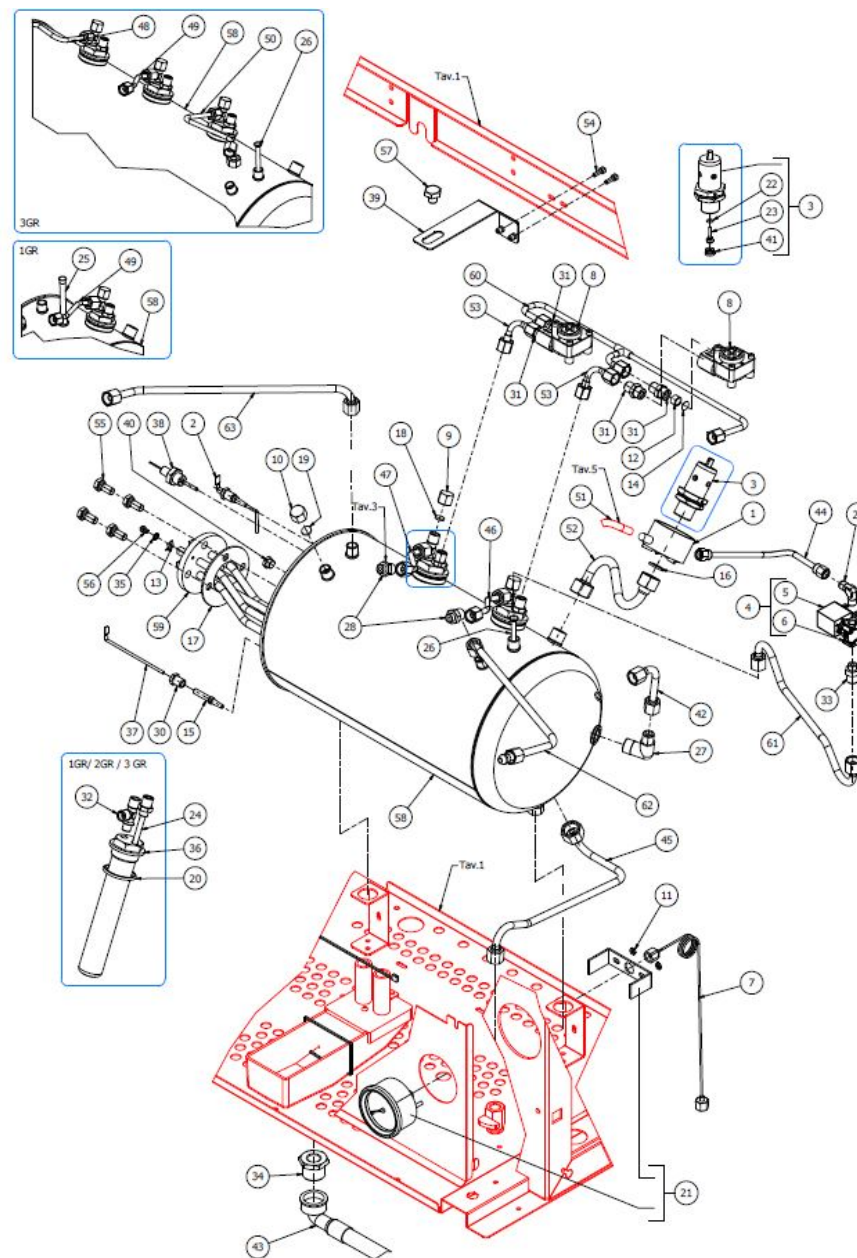

BEZZERA

ARCADIA PID

TABLE 4
ARCADIA PID

POS	CODE	DESCRIPTION
1	5963047.01	CUP+O-RING+PLUG
2	5973131LL	ASSY PROBE MAX LEVEL ARCADIA
3	5965015.07	COMPLETE SAFETY VALVE 1,65 BAR
4	7702322.01	EV.2VIE OLAB 220/230V 25BAR SMALL
5	7630341	COIL EV.220/230V OLAB 2 WAY SMALL
6	7703018	ELECTROPILOT OLAB 2 WAY SMALL
7	7400909	PUMP CAPILLARY
8	7431001.01	VOLUMETRIC COUNTER+AUTOMATIC LED
9	5221813	PLUG M12X1 OT
10	5221840	CAP NUT M13 OT
11	7822603	INOX NUT M4 UNI5587
12	5191501	SPACER D11X8X6.5 PTFE
13	7615003	FASTON 45° HOLE D4.3
14	5471041	NET FILTER D11 AISI 304
15	5192001	PROBE SHEATH D8 X 45 HOLE D3 PTFE
16	5492021	GASKET D18x10x2
17	5492006	GASKET D76 X 39 X 2 ASBESTOS FREE
18	5492008	GASKET D10 X 2
19	5492020	GASKET D11.5 X 2
20	5495007	COPPER GASKET D32X40
21	7432514	PRESSURE GAUGE D60 20BAR CHROMED
22	7496094	O-RING GASKET 102 VITON 70SH
23	5264017.02	SAFETY VALVE PIN
24	5963186R	ASSY INJECTOR 150MM 8 HOLES
25	5192310	SUCTION HOSE D8X1 150MM PTFE DE VER
26	5192316	PESCANTE D6X1 L=180 PTFE B2013
27	5301507TR	UNION ELBOW M13X3/8
28	5302014AL	STRAIGHT FITTING M13 - 1/8
29	7303001TR	UNION ELBOW 1/8
30	5225205	STRAIGHT FITTING M10 OT

BEZZERA

ARCADIA PID

TABLE 4
ARCADIA PID