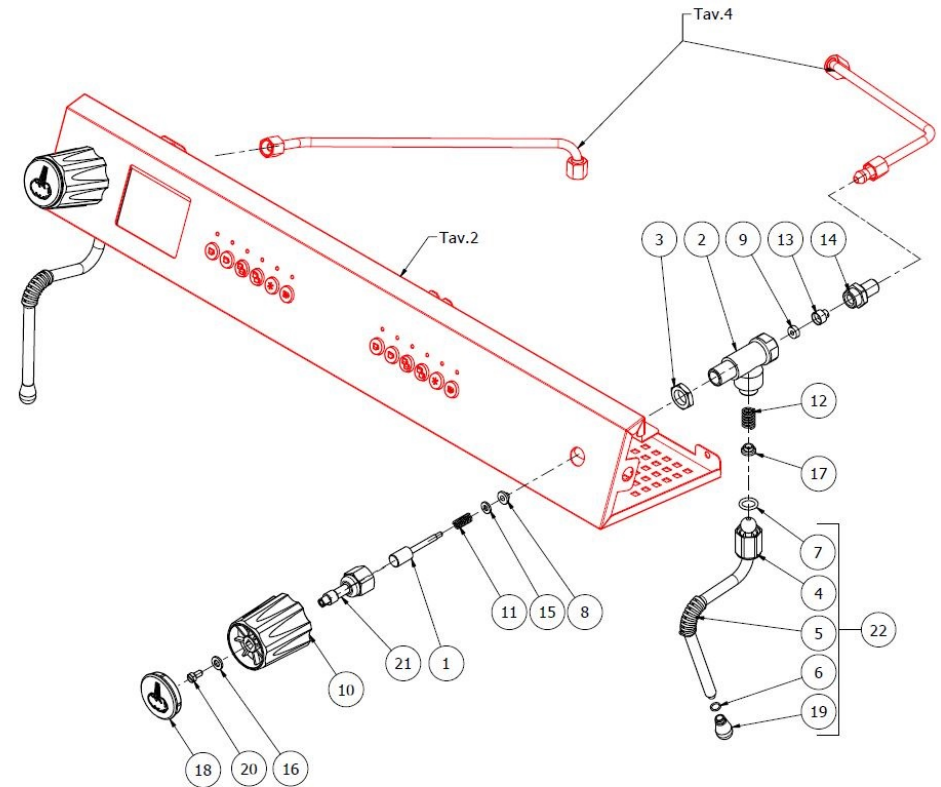

BEZZERA

ARCADIA PID

TABLE 6
ARCADIA PID

POS	CODE	DESCRIPTION
1	5260205DL	SHAFT D12X60,5 AISI303
2	5283058AL	TAP BODY 3/8
3	5221826	NUT 3/8
4	5221872.01	3/8
5	7371004	STEAM PIPE PROTECTION
6	7496095	OR GASKET 6X1.2 EPDM70
7	7496095	OR GASKET 6X1.2 EPDM70
8	5494004	GASKET D12 X 6 PTFE GRAPHITIZED
9	5496042	GASKET D11X4X4 EPT 70
10	5371816	BLACK KNOB
11	5471513	SPRING D8 H17 AISI302
12	5471532.01	SPRING FOR ARTICULATION
13	5224603AL	GASKET HOLDER D12X12 BRASS PB-NI FR
14	5225309.01AL	FITTING M13X3/8
15	5261801	WASHER D11
16	7815006	PLAIN WASHER D6,4 UNI 6592 FEZN
17	5190501	CUP FOR FITTING PTFE/GLASS
18	5373932CM	STEAM DISK
19	5266610	STAINLESS STEEL TERMINAL 4 HOLES
20	7819920	SCREW TE M5X10
21	5964097	ASSY TAP ROD ARCADIA
22	7479993.03	STEAM TUBE TERMINAL 4 WAYS ARCADIA

BEZZERA

ARCADIA PID

TABLE 6
ARCADIA PID