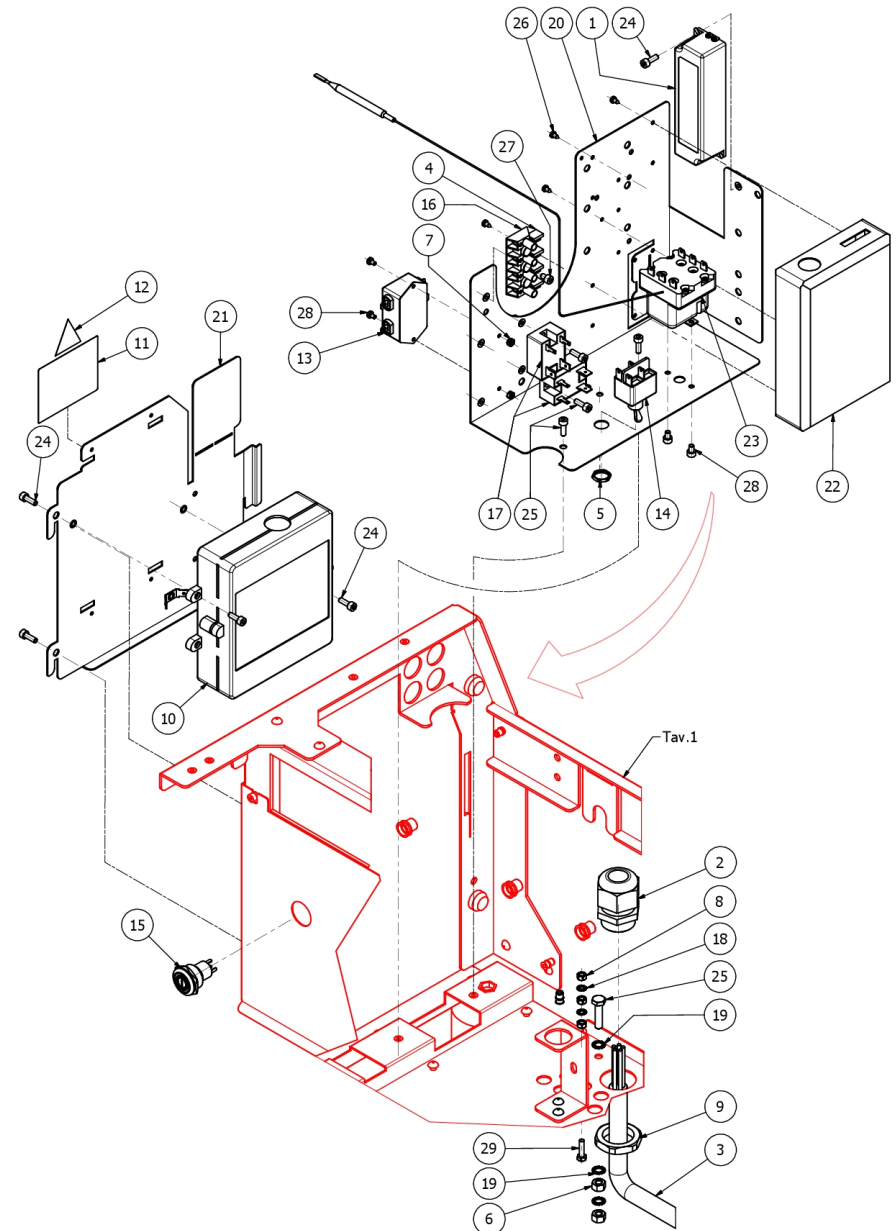

BEZZERA

ARCADIA NEW PID

TABLE 5
ARCADIA PID

TABLE 6
ARCADIA PID

POS	CODE	DESCRIPTION
29	7826411	SCREW TE M4X16 UNI 5739 OT

TABLE 6
ARCADIA PID

BEZZERA

ARCADIA NEW PID