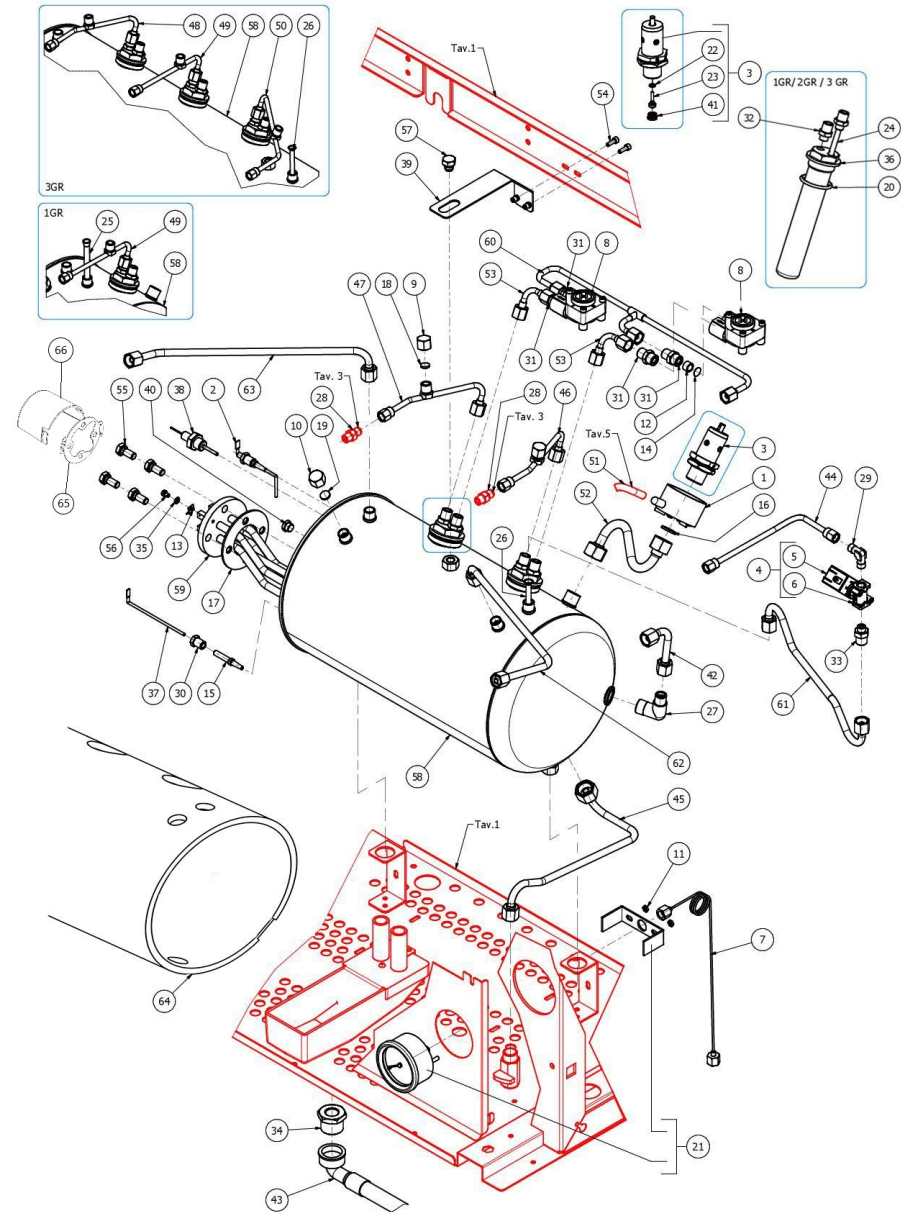

BEZZERA

ARCADIA NEW PID

TABLE 4
ARCADIA PID

POS	CODE	DESCRIPTION
1	5963047.01	CUP+O-RING+PLUG
2	5973131LL	ASSY PROBE MAX LEVEL ARCADIA
3	5965015.07	COMPLETE SAFETY VALVE 1,65 BAR
4	7702322.01	EV.2VIE OLAB 220/230V 25BAR SMALL
5	7630341	COIL EV.220/230V OLAB 2 WAY SMALL
7	7400909	PUMP CAPILLARY
8	7431001.01	VOLUMETRIC COUNTER+AUTOMATIC LED
9	5221813	PLUG M12X1 OT
10	5221840	CAP NUT M13 OT
11	7822603	INOX NUT M4 UNI5587
12	5191501	SPACER D11X8X6.5 PTFE
13	7615003	FASTON 45° HOLE D4.3
14	5471041	NET FILTER D11 AISI 304
15	5192001	PROBE SHEATH D8 X 45 HOLE D3 PTFE
16	5494025	PTFE GASKET
17	5492006	GASKET D76 X 39 X 2 ASBESTOS FREE
18	5492008	GASKET D10 X 2
19	5492020	GASKET D11.5 X 2
20	5495007	COPPER GASKET D32X40
21	7432514	PRESSURE GAUGE D60 20BAR CHROMED
22	7496094	O-RING GASKET 102 VITON 70SH
23	5264017.02	SAFETY VALVE PIN
24	5963186R	ASSY INJECTOR 150MM 8 HOLES
25	5192310	SUCTION HOSE D8X1 150MM PTFE DE VER
26	5192316	PESCANTE D6X1 L=180 PTFE B2013
27	5301507TR	UNION ELBOW M13X3/8
28	5302014AL	STRAIGHT FITTING M13 - 1/8
29	7303001TR	UNION ELBOW 1/8
30	5225205	STRAIGHT FITTING M10 OT
31	5302089AL	FITTING M12X1/4 H32,5

BEZZERA

ARCADIA NEW PID

TABLE 4
ARCADIA PID