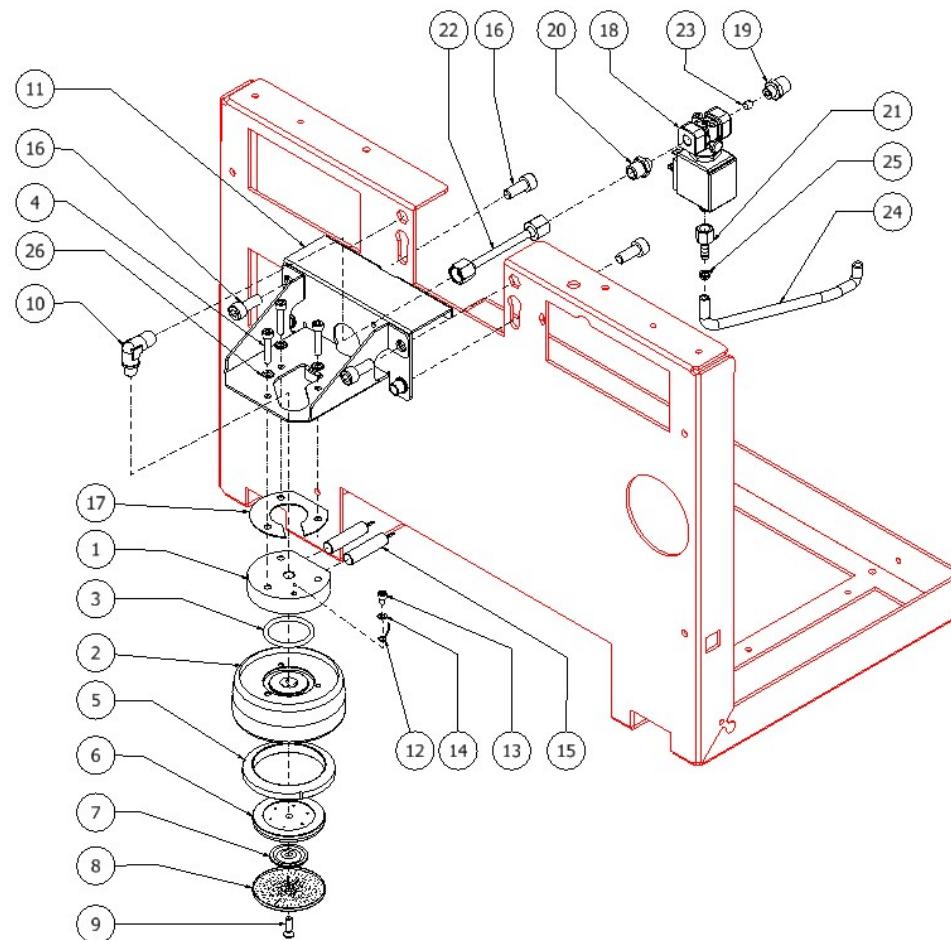

BEZZERA

ARCADIA NEW PID

TABLE 3
ARCADIA PID

POS	CODE	DESCRIPTION
1	5283520.03AL	CARTDRIDGE FLANGE
2	5280502TW-AL	COUPLING RING DENICROMAL
3	7496004.01	GASKET OR 139 VITON FDA
4	7816031	SCREW
5	7493025	GASKET RING H8,5 65SH BLUE
6	5285512AL	SHOWER-HOLDER FOR DIFFUSION
7	5285513AL	DIFFUSOR
8	5470501	SHOWER D57 AISI 304
9	7809903	SCREWS POLIERS M5X16 A4 AISI316
10	5301504AL	ELBOW FITTING M12X1/8
11	5018471.01LL	ARCADIA PID SUPPORT GROUP W/COMPASS
12	7666013	PROBE RING FOR PID
13	7816017	SCREW TCEI M4X6
14	7814001	WASHER D4 DIN 6798A A2
15	5963182.01	ASSY HEATING ELEMENT CARTRIDGE
16	7816014	SCREW M8X20 UNI5931 A2
17	5859931	ARCADIA PID GROUP GASKET PRESPAN
18	7702418	SOLENOID VALVE 3 WAYS ODE 230/240V
19	5302091AL	FITTING M13-1/8"
20	5302090AL	FITTING M12-1/8"
21	5370313	GROUP E. VALVE DRAIN RUBBER HOLDER
22	5162485LL	GROUP PIPE
23	5223003	JET M6 X 6 HOLE D0.8 OT
24	5194547	SILICON PIPE 8X5X150 arcadia 1 and 3 group
24	5194586	HOSE 8X5 L=200 SILICONE arcadia 2 group
24	5194698	SILICON PIPE
24	5194540	SILICON PIPE D8X5X1.5 L=300 arcadia 3 group
25	7611516	CLAMP 10086
26	7814002	NOTCHED WASHER D4

BEZZERA

ARCADIA NEW PID

TABLE 3
ARCADIA PID