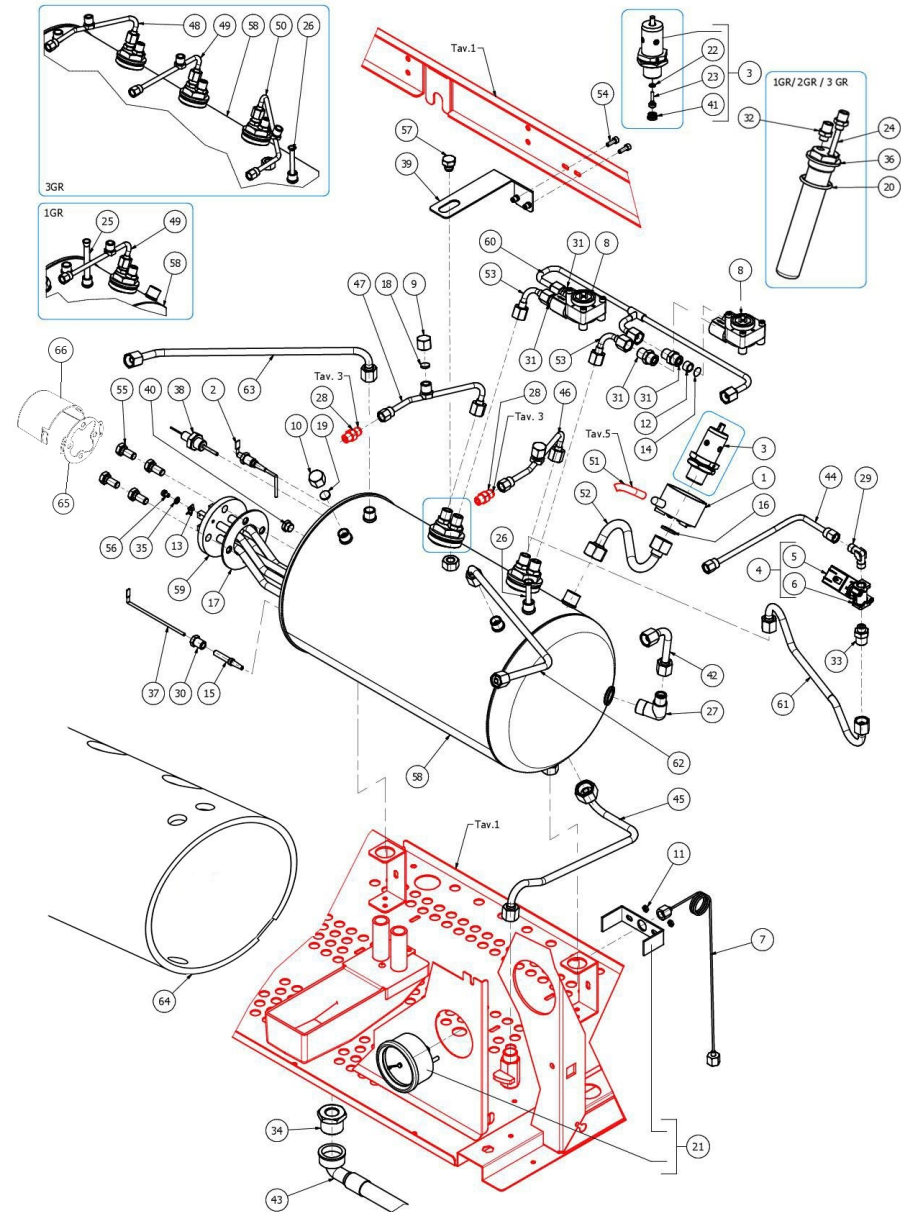

BEZZERA

ARCADIA NEW PID

TABLE 4
ARCADIA PID

POS	CODE	DESCRIPTION
31	5302088AL	FITTING M12X1/4 H24,5
32	7304547TR	FITTING M12X1/8
33	5302014AL	FITTING M13X1/8
34	5225294	FITTING M/F 3/4X3/8
35	7814001	WASHER D4 DIN 6798A A2
36	5329022DC-AL	EXCHANGER 2 HOLES L=155 ARCADIA
37	5265812LW	PROBE MINIMUM LEVEL D3X110-4,8
38	7666008	PROBE X THERMOPID AISI316 D3
39	5058460.01LL	BOILER SUPPORT ARCADIAW/COMPASSES
40	5226402	PLUG 1/8
41	5226417.01	SECURITY VALVE 1/8"G PLUG
42	5163355LL	LOAD BOILER TUBE ARCADIA
43	7303503	PIPE D12.7X18.8 3/4FC L=200CM
44	5162393LL	ARCADIA MIXER TUBE
45	5163358.01LL	DRAIN TUBE BOILER ARCADIA
46	5162479LL	TUBE SC-EV ARCADIA PID 2GR RIGHT
47	5162478LL	TUBE SC-EV ARCADIA PID 2GR. LEFT
48	5162480LL	TUBE SC-EV ARCADIA PID 3GR. LEFT
49	5162481LL	TUBE SC-EV ARCADIA 1-3 GR.
50	5162482LL	TUBE SC-EV ARCADIA 3GR. RIGHT
51	5194646	SILICON TUBE 8X5X600
51	5194550	SILICON TUBE 8X5X400
51	5194540	SILICON TUBE 8X5X300
52	5164087LL	SAFETY VALVE PIPE
53	5162476LL	TUBE HEAT EXCHANGER-VOLUMETRIC COUNT.
54	7816002	SCREW TCEI M4X12 UNI 5931 A2
55	7816423	CREW TE M8X18 UNI5739 A2
56	7826212	SCREW TCI M4X6 UNI 6107 OT
57	7816401	SCREW TE M10X10 UNI 5739 A2
58	5320526.01BL	ARCADIA BOILER 1GR. W/EXCHANGER

BEZZERA

ARCADIA NEW PID

TABLE 4
ARCADIA PID