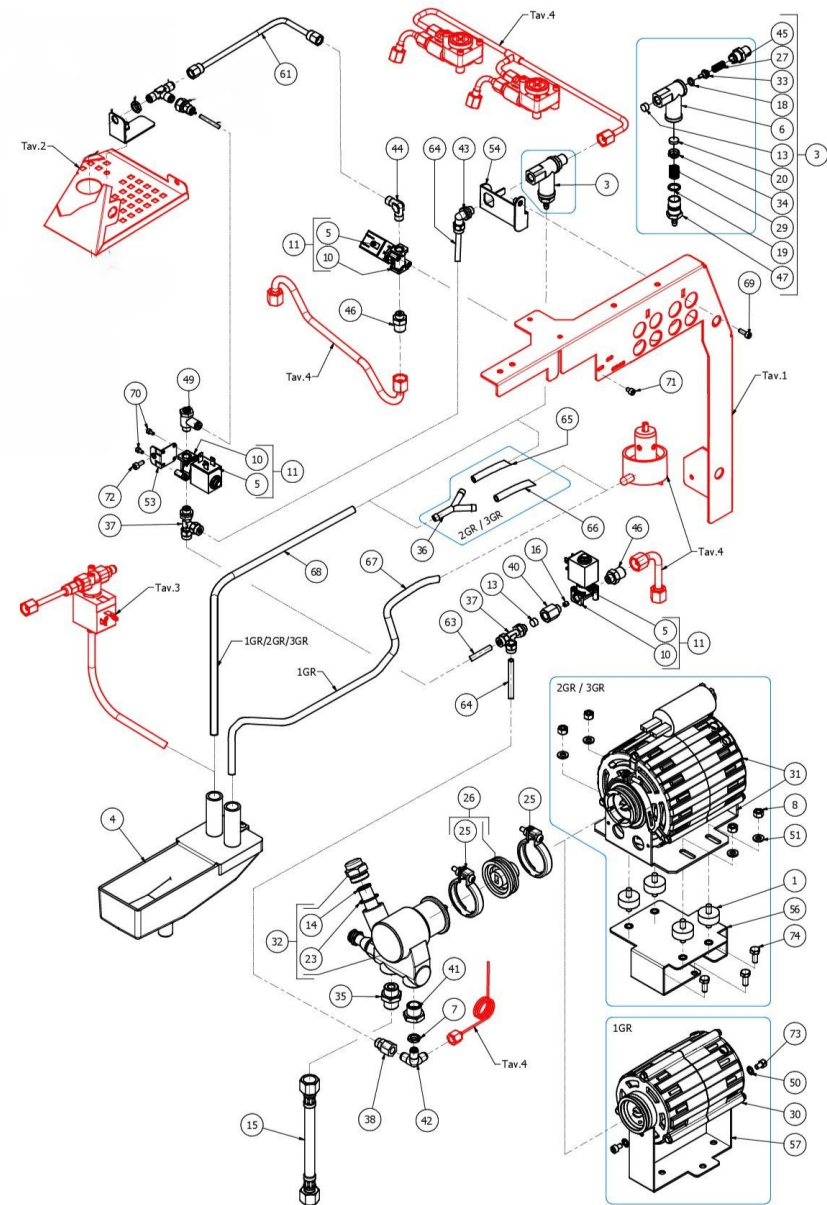

BEZZERA

ARCADIA NEW PID

TABLE 5
ARCADIA PID

TABLE 6
ARCADIA PID

POS	CODE	DESCRIPTION
29	7826411	SCREW TE M4X16 UNI 5739 OT

TABLE 6
ARCADIA PID

BEZZERA

ARCADIA NEW PID