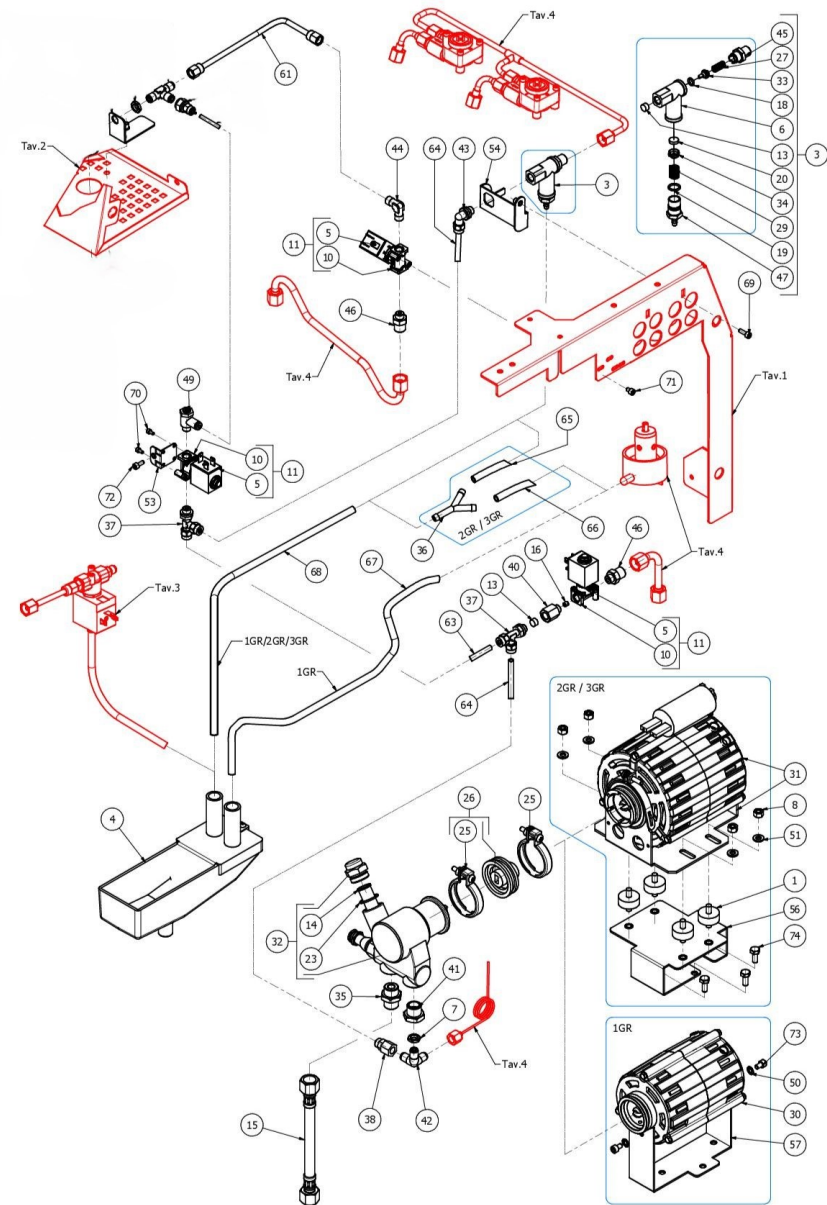

BEZZERA

ARCADIA NEW PID

TABLE 5
ARCADIA PID

POS	CODE	DESCRIPTION
40	5225310AL	FITTING MF 1/8
41	5302057AL	FITTING 1/8
42	7304505TR	FITTING 3 WAYS 1/8
43	7304536TR	UNION ELBOW D6 1/8" G RUVECO
44	7303001TR	UNION ELBOW 1/8
45	5302017AL	FITTING M12 ES16 H26.5 OT57USA
46	5302014AL	FITTING M13X1/8
47	5302077AL	FITTING PORT.M14X1 OTXTUBO6X4 OT57U
49	7402403	REGULATOR
50	7814002	NOTCHED WASHER D4
51	7815006	PLAIN WASHER D6 UNI 6592 FEZN
53	5057862LL	MIXER BRACKET ARCADIA W/COMPASSES
54	5057863LL	SUPPRESSION BRACKET ARCADIA
56	5038453LL	MOTOR BIG SUPPORT-BZ2013/ARCADIA
57	5038437LW	B2013 1/2GR. ENGINE SUPPORT
61	5162393LL	ARCADIA MIXER TUBE
63	5194640.01	TUBE PTFE 6X130
64	5194672	TUBE PTFE 6X120
65	5194646	SILICON TUBE 8X5X600
65	5194550	SILICON TUBE 8X5X400
65	5194540	SILICON TUBE 8X5X300
66	5194646	SILICON TUBE 8X5X600
66	5194550	SILICON TUBE 8X5X400
66	5194540	SILICON TUBE 8X5X300
67	5194671	SILICON TUBE 18X24X85
68	5194546	SILICON TUBE 8X5X100
68	5194547	SILICON TUBE 8X5X150
69	7816002	SCREW TCEI M4X12 UNI 5931 A2
70	7816016	SCREW TCEI M3X6
71	7816017	SCREW TCEI M4X6

BEZZERA

ARCADIA NEW PID

TABLE 5
ARCADIA PID